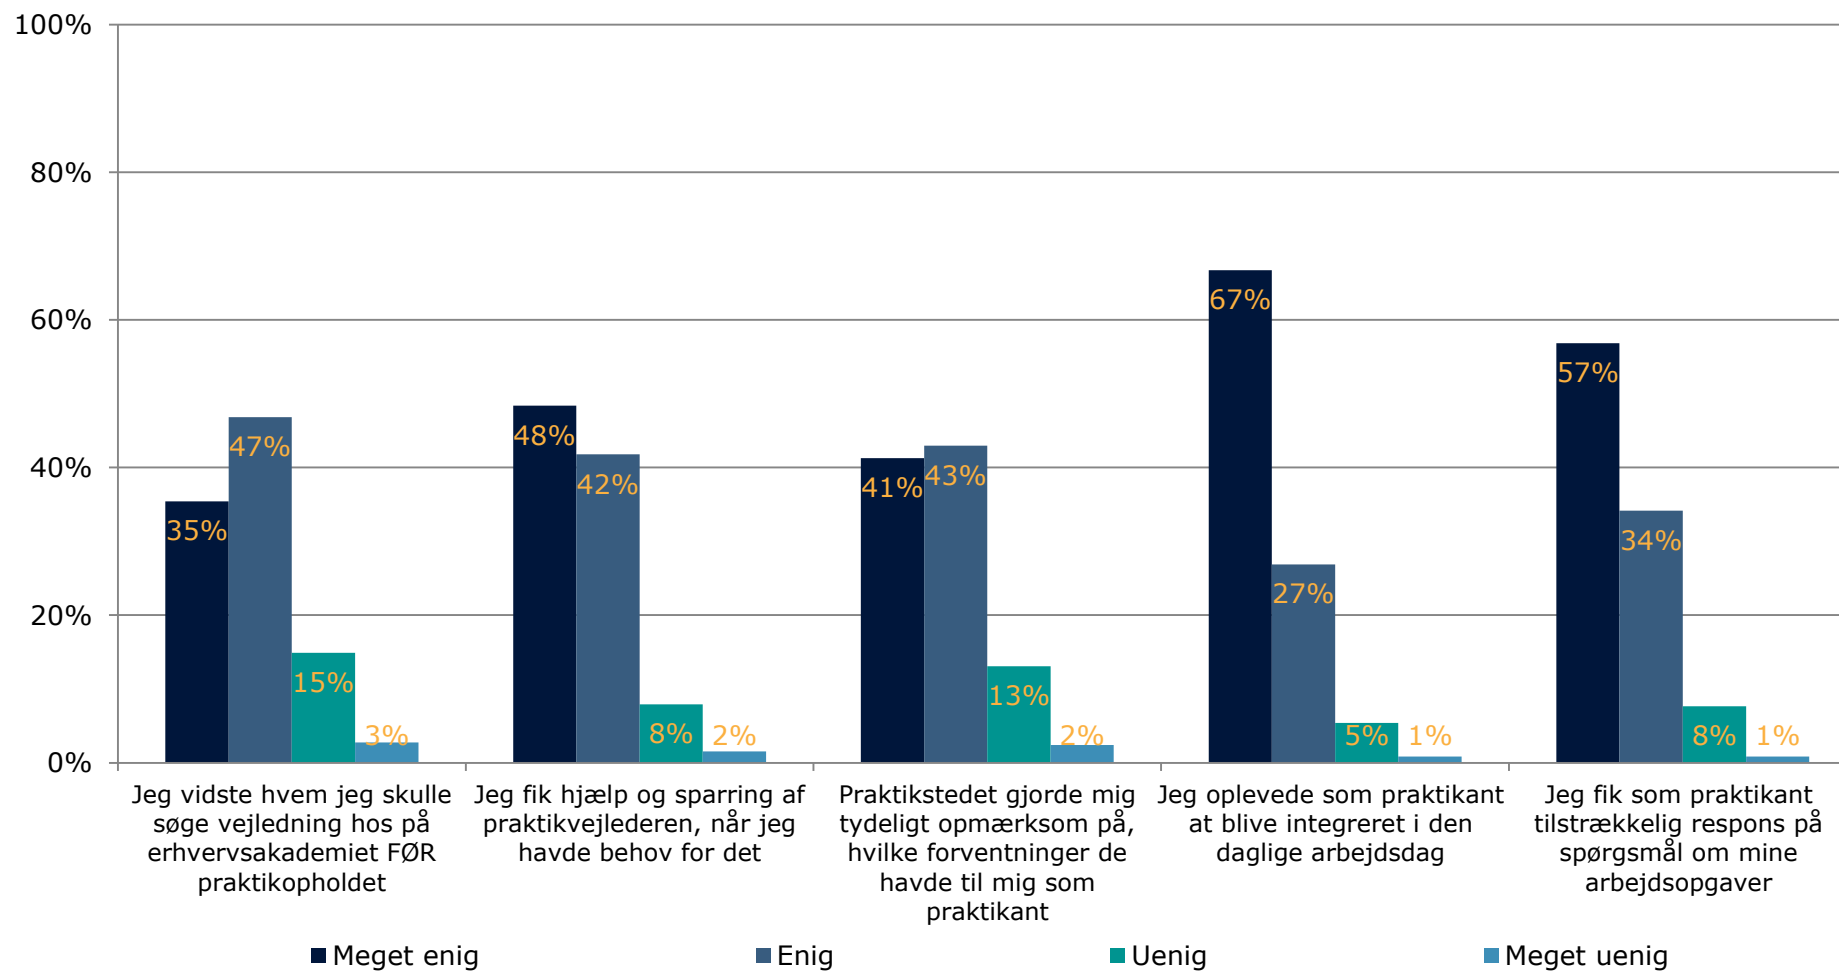

CPHBUSINESS'
STUDERENDES PRAKTIKEVALUERINGER
FORÅRSSEMESTERET 2016

De studerendes evaluering af praktikophold

De studerendes evaluering af praktikophold

De studerendes kontakt med praktikvirksomhederne