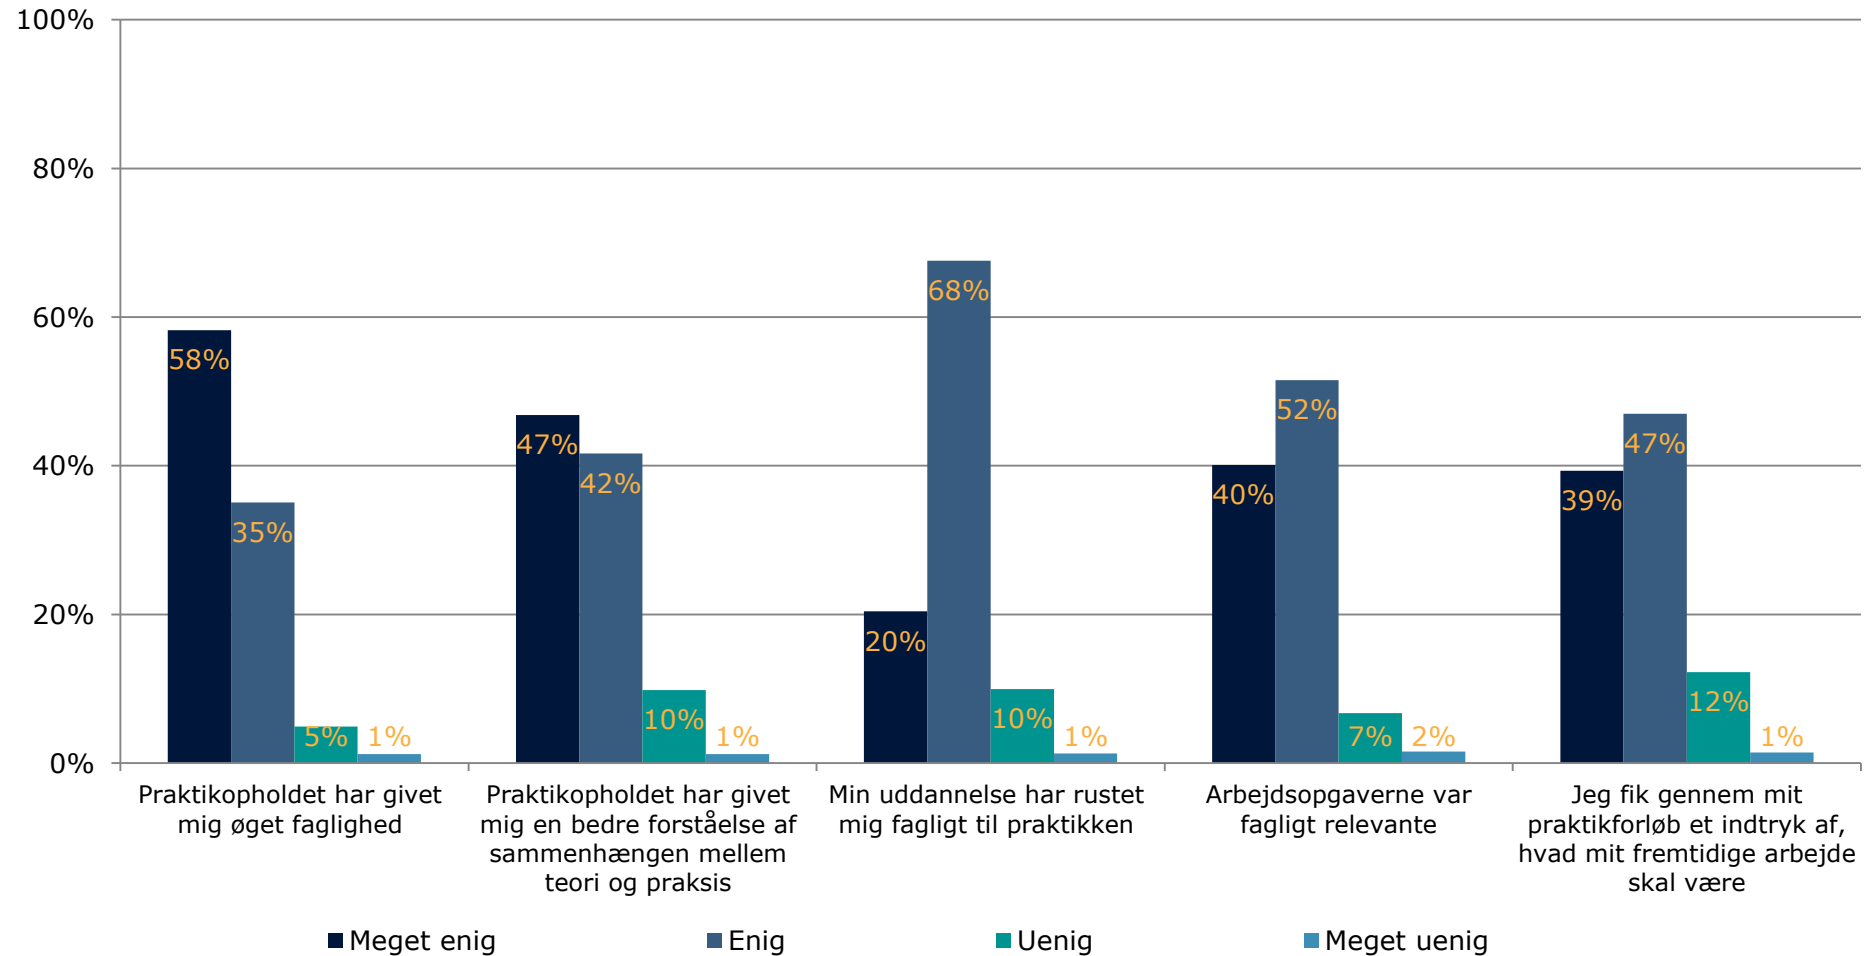

CPHBUSINESS'
STUDERENDES PRAKTIKEVALUERINGER
FORÅRSSEMESTERET 2016

De studerendes evaluering af praktikophold

De studerendes evaluering af praktikophold

De studerendes kontakt med praktikvirksomhederne