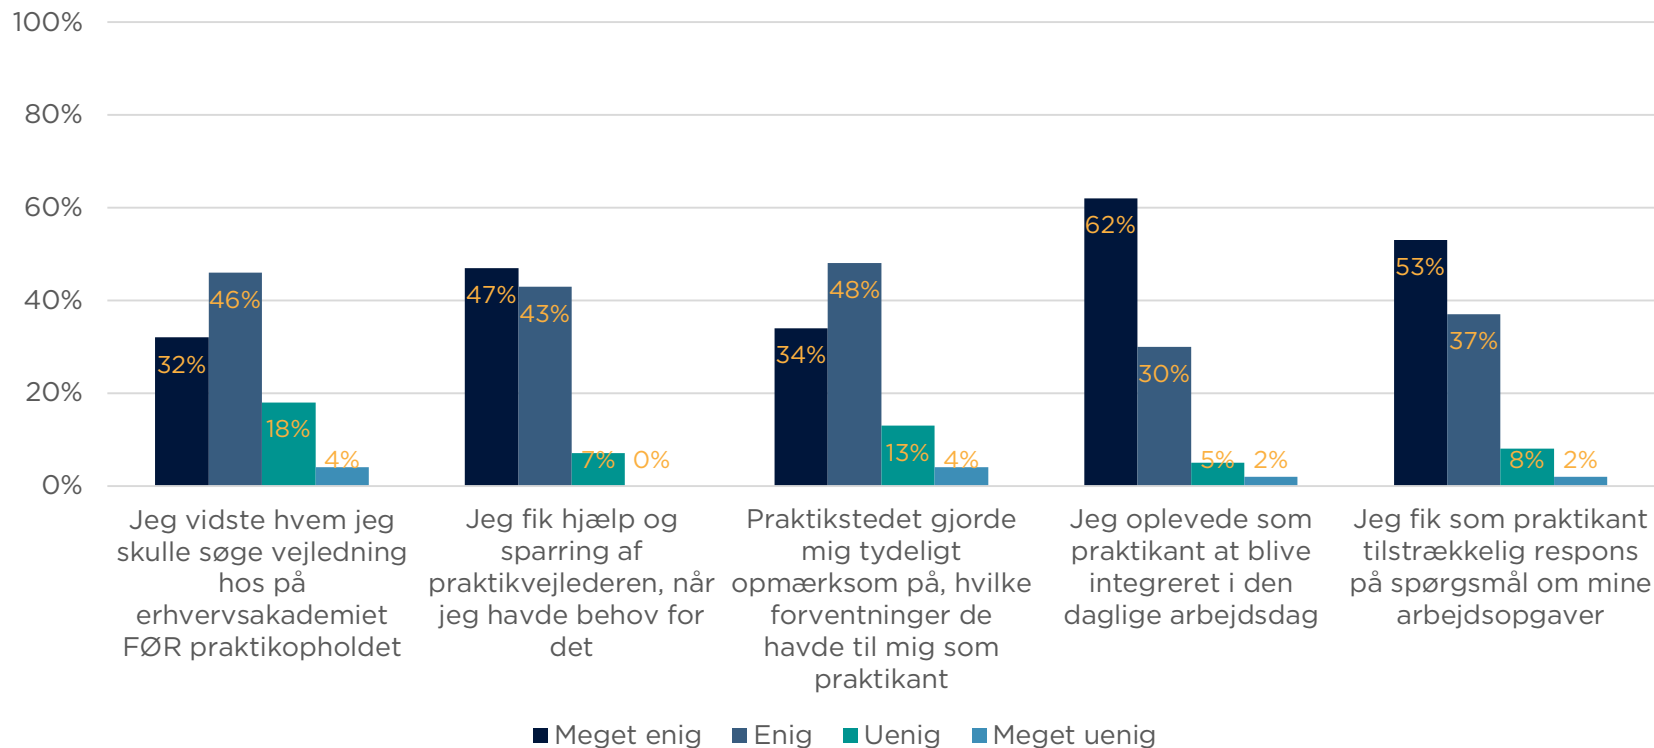

CPHBUSINESS'
STUDERENDES PRAKTIKEVALUERINGER
FORÅRSSEMESTERET 2017

De studerendes evaluering af praktikopholdet

De studerendes evaluering af praktikopholdet

De studerendes kontakt med praktikvirksomhederne