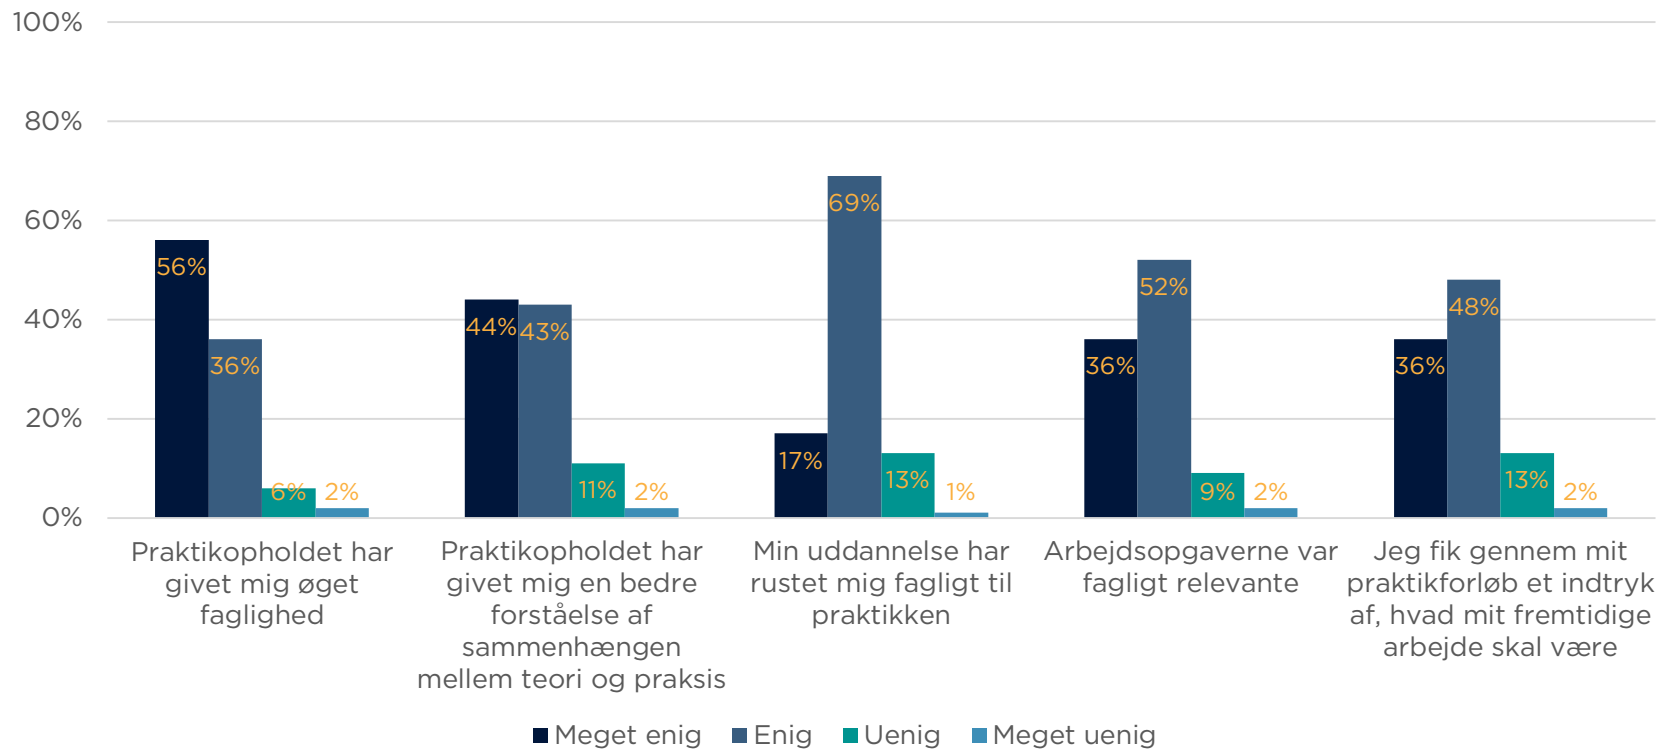

CPHBUSINESS'
STUDERENDES PRAKTIKEVALUERINGER
FORÅRSSEMESTERET 2017

De studerendes evaluering af praktikopholdet

De studerendes evaluering af praktikopholdet

De studerendes kontakt med praktikvirksomhederne