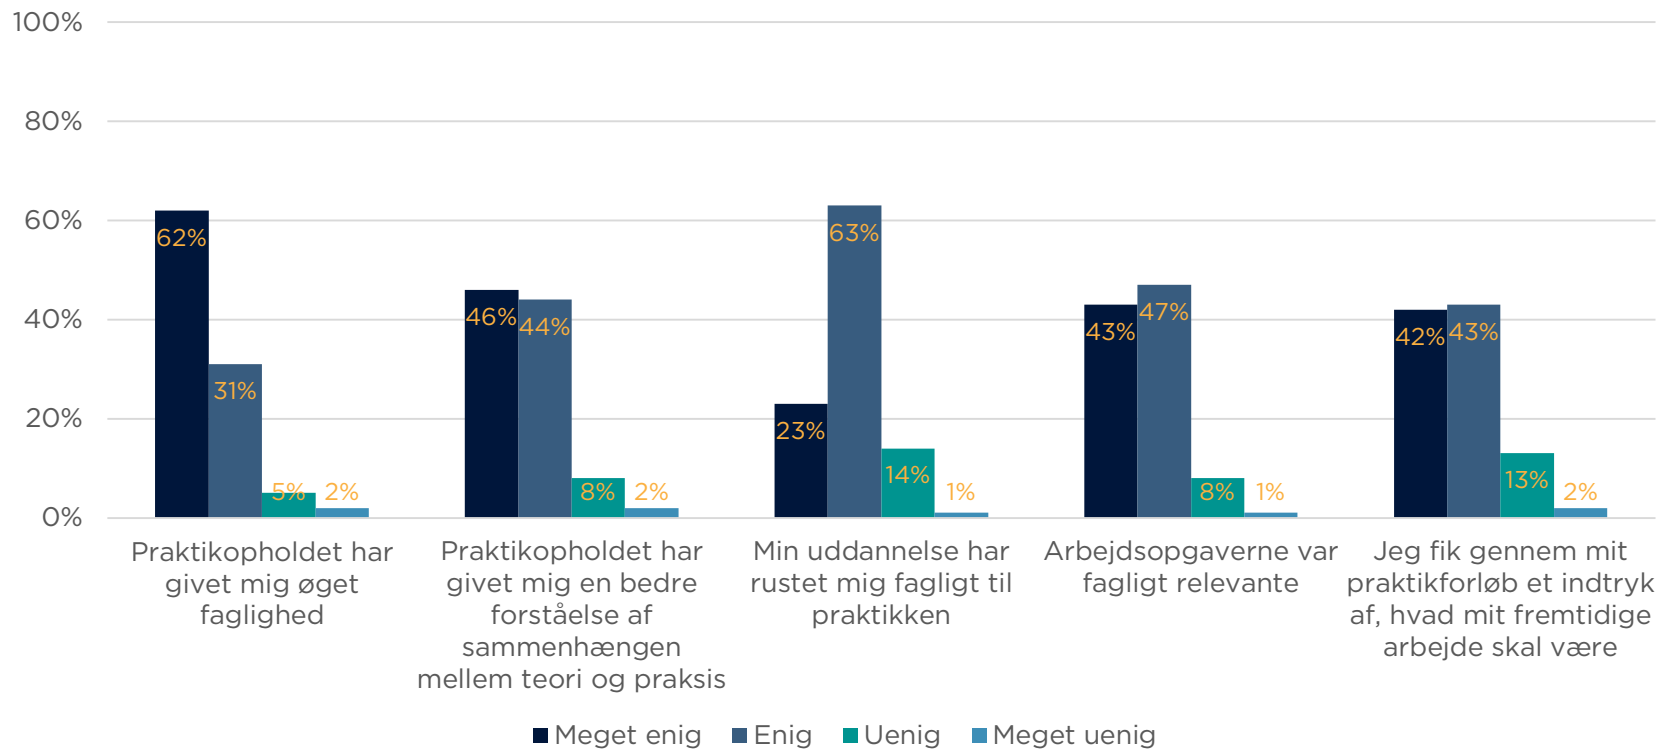

CPHBUSINESS'
STUDERENDES PRAKTIKEVALUERINGER
FORÅRSSEMESTERET 2018

De studerendes evaluering af praktikopholdet

De studerendes evaluering af praktikopholdet

De studerendes kontakt med praktikvirksomhederne