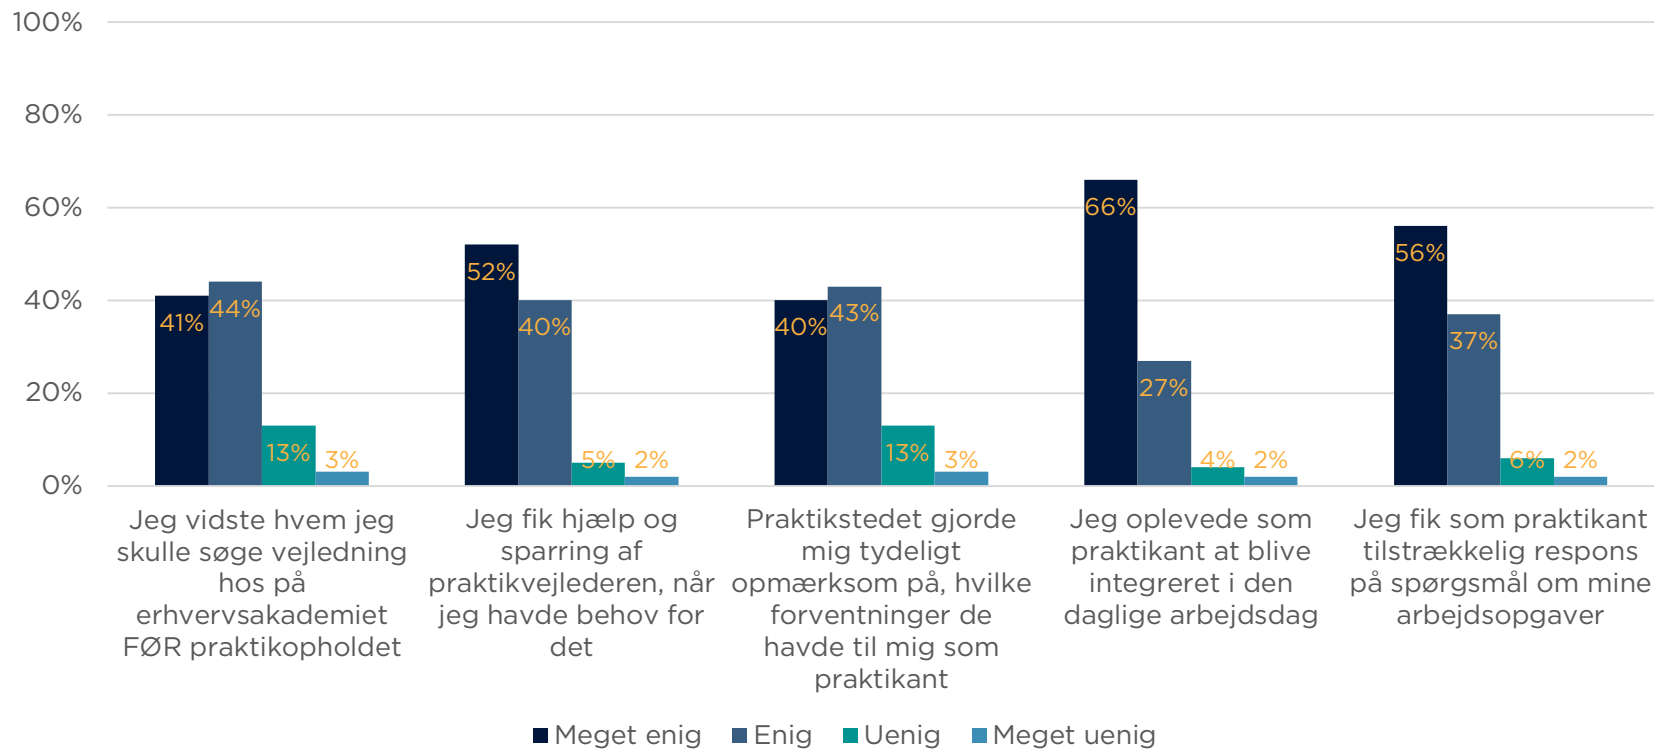

CPHBUSINESS'
STUDERENDES PRAKTIKEVALUERINGER
FORÅRSSEMESTERET 2018

De studerendes evaluering af praktikopholdet

De studerendes evaluering af praktikopholdet

De studerendes kontakt med praktikvirksomhederne