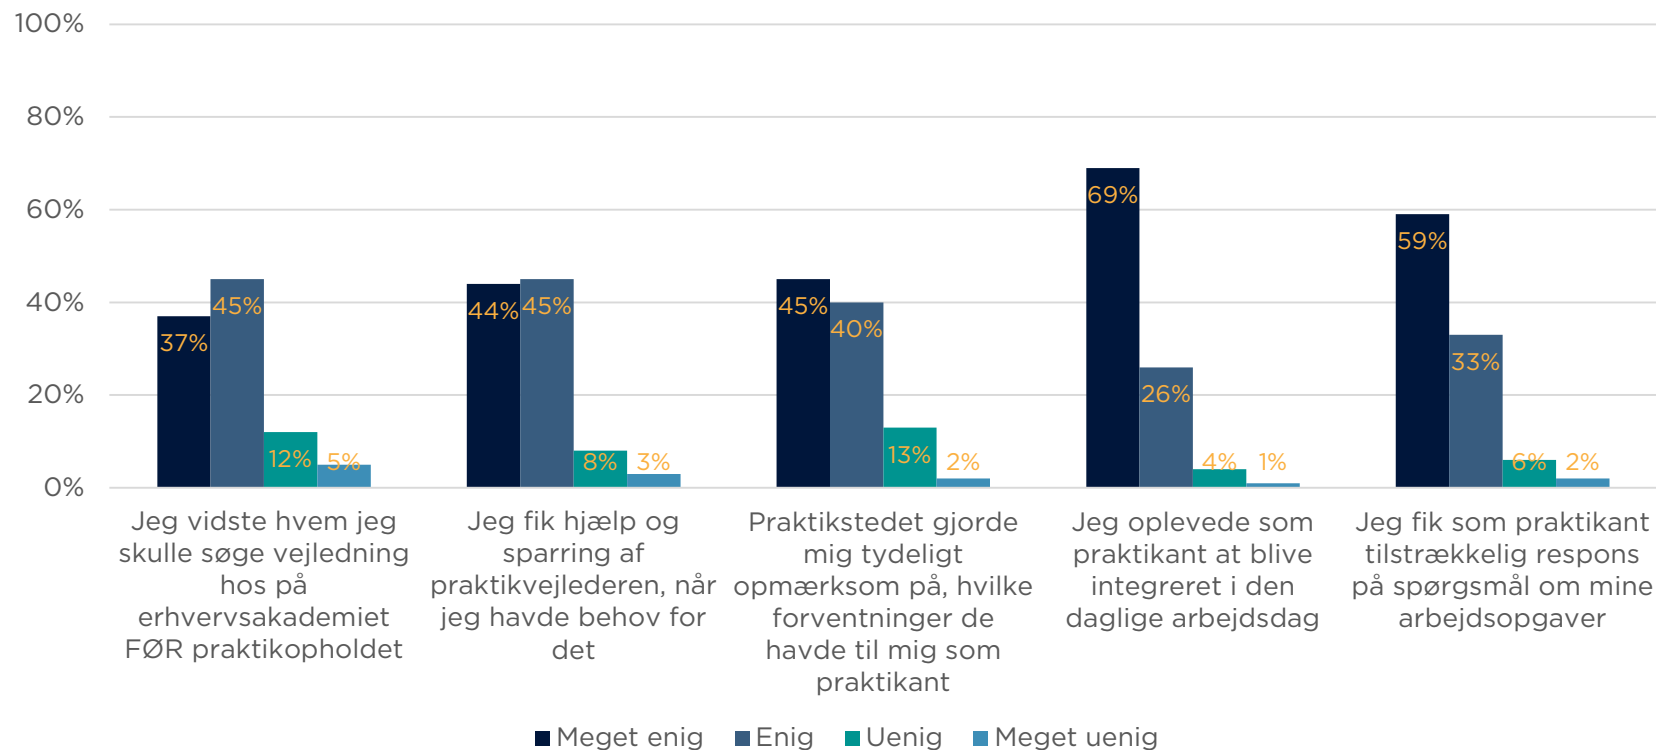

CPHBUSINESS'
STUDERENDES PRAKTIKEVALUERINGER
EFTERÅRSSEMESTERET 2018

De studerendes evaluering af praktikopholdet

De studerendes evaluering af praktikopholdet

De studerendes kontakt med praktikvirksomhederne