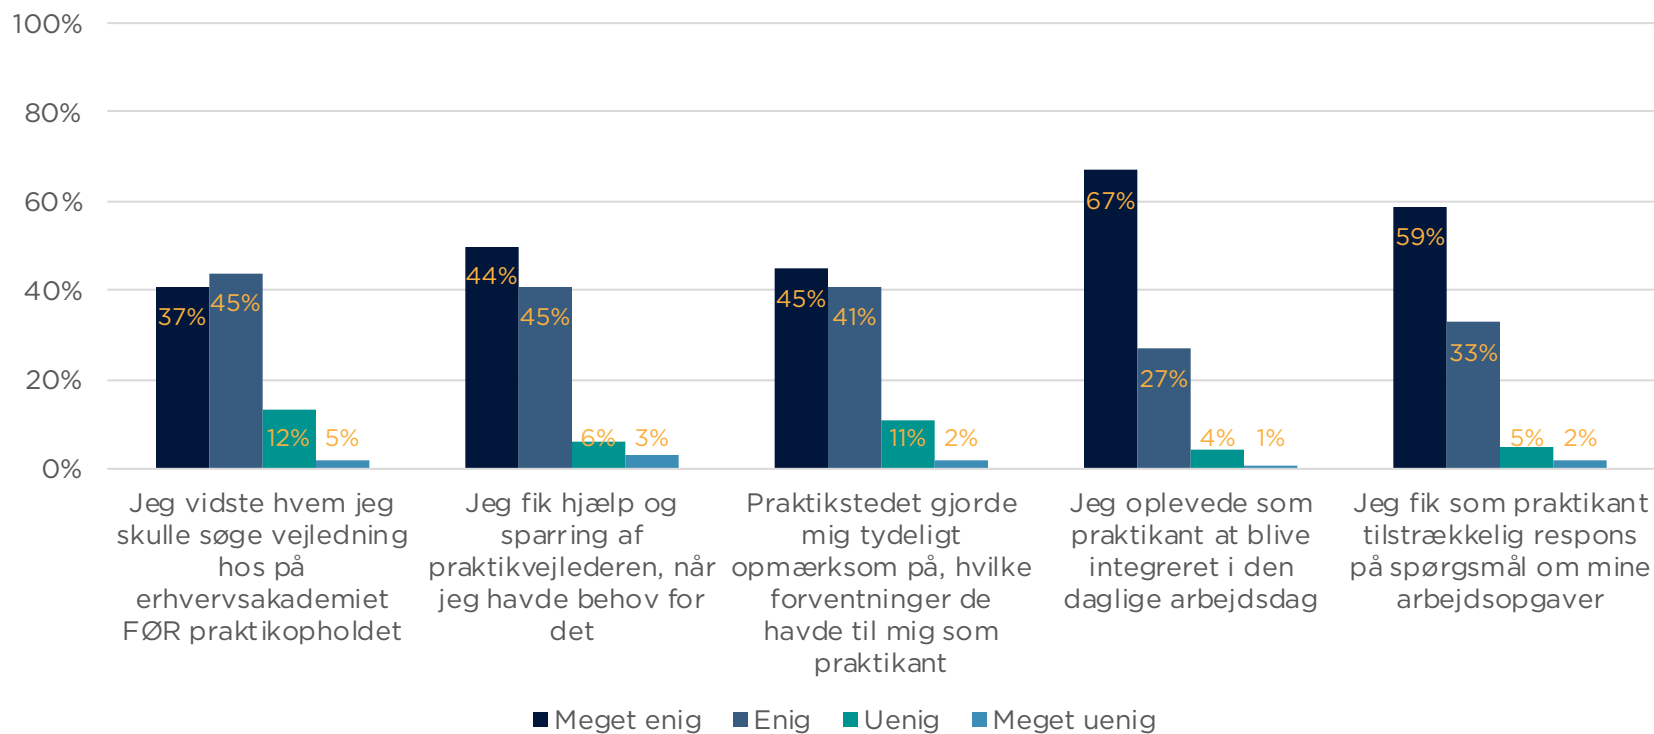

CPHBUSINESS'
STUDERENDES PRAKTIKEVALUERINGER
FORÅRSSEMESTERET 2019

De studerendes evaluering af praktikopholdet

De studerendes evaluering af praktikopholdet

De studerendes kontakt med praktikvirksomhederne