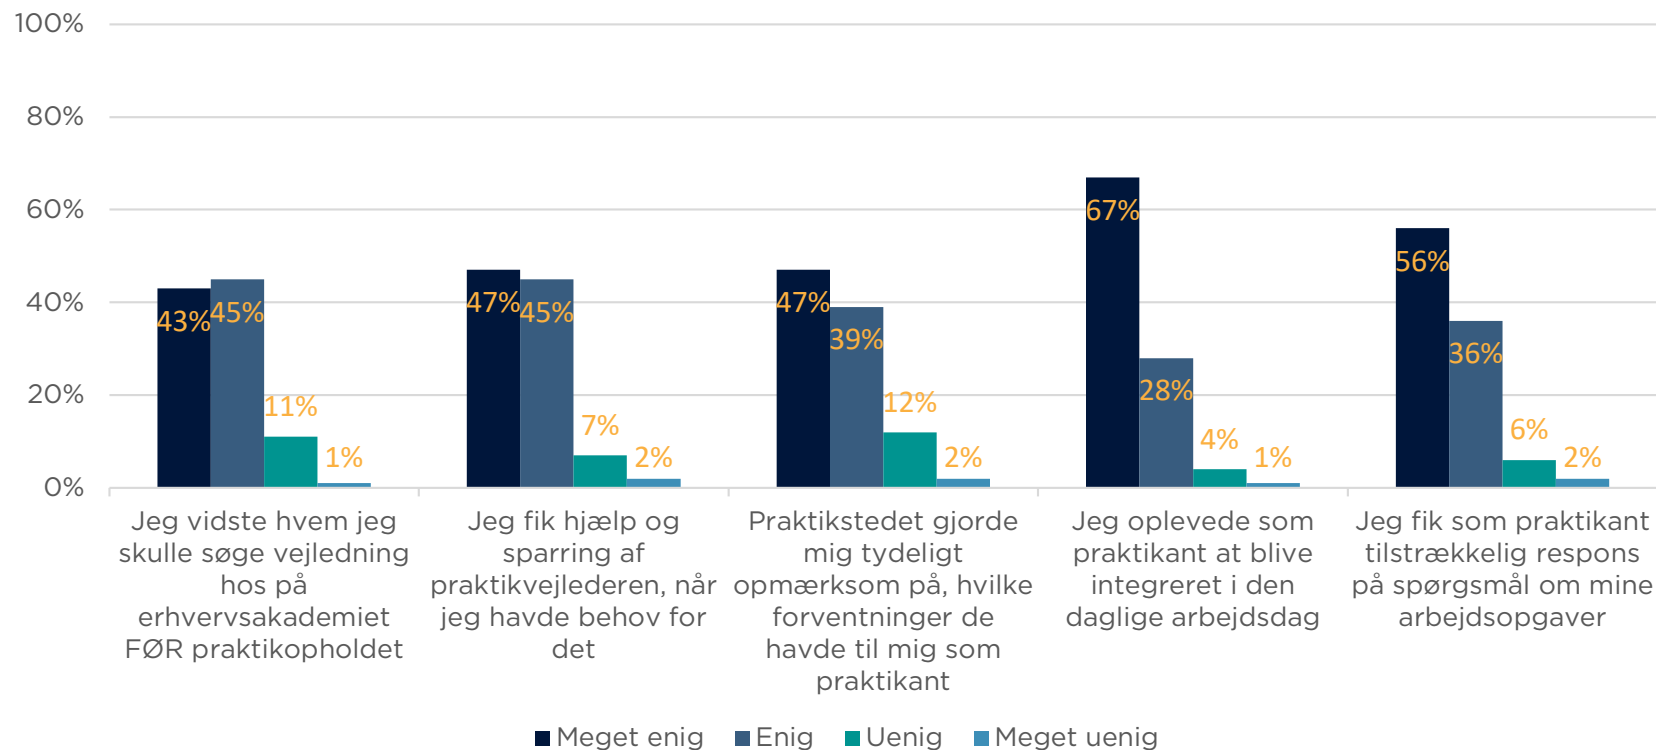

CPHBUSINESS'
STUDERENDES PRAKTIKEVALUERINGER
EFTERÅRSSEMESTERET 2019

De studerendes evaluering af praktikopholdet

De studerendes evaluering af praktikopholdet

De studerendes kontakt med praktikvirksomhederne