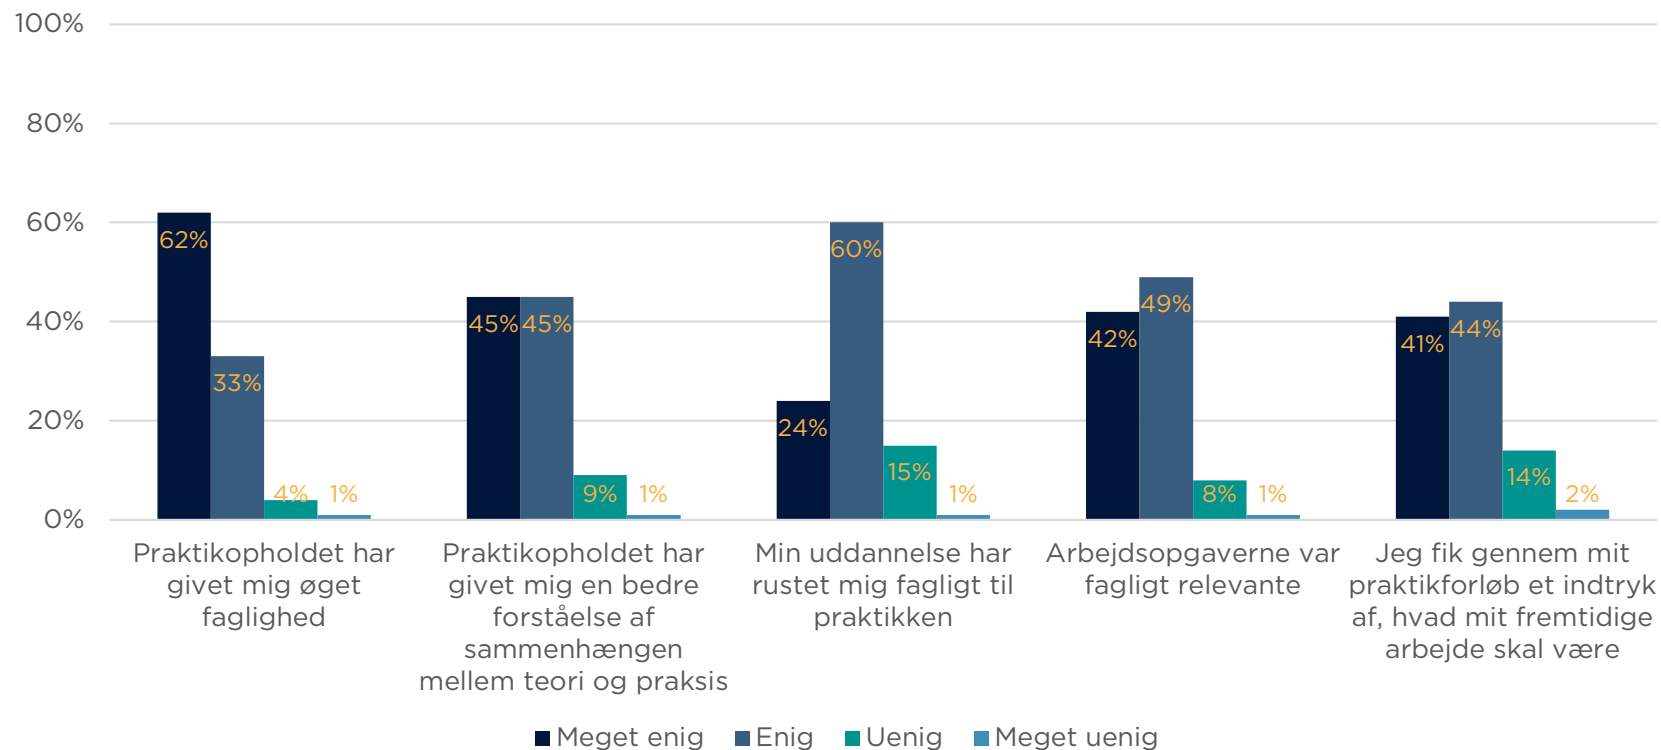

CPHBUSINESS'
STUDERENDES PRAKTIKEVALUERINGER
EFTERÅRSSEMESTERET 2019

De studerendes evaluering af praktikopholdet

De studerendes evaluering af praktikopholdet

De studerendes kontakt med praktikvirksomhederne