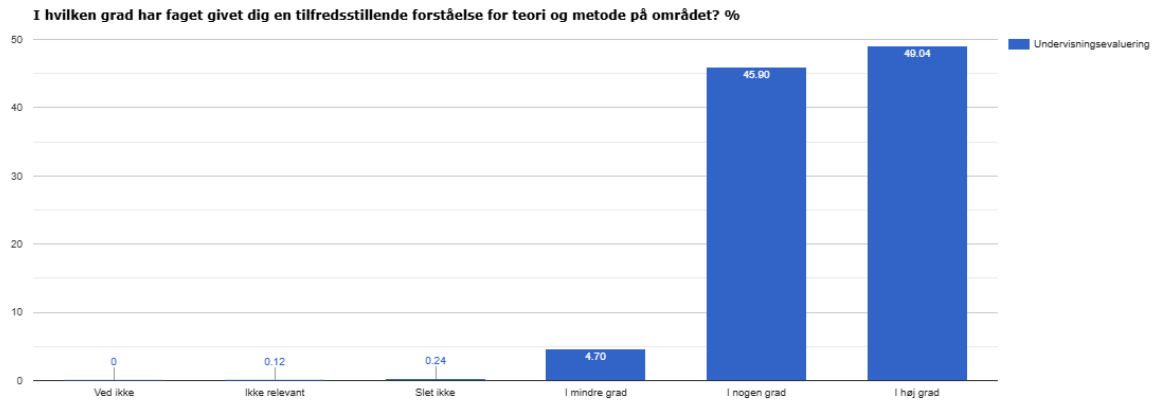

Indstillinger

Periode: 2024

Undervisningsevaluering

Svarprocent: 26% (353 af 1377)

Svarprocent: 60% (830 af 1377)

Svarprocent: 60% (830 af 1377)

Svarprocent: 60% (830 af 1377)

Svarprocent: 60% (830 af 1377)

Svarprocent: 60% (830 af 1377)

Svarprocent: 60% (830 af 1377)

Svarprocent: 60% (830 af 1377)

Svarprocent: 60% (830 af 1377)

Svarprocent: 60% (830 af 1377)

Svarprocent: 60% (830 af 1377)

Svarprocent: 2% (22 af 1377)