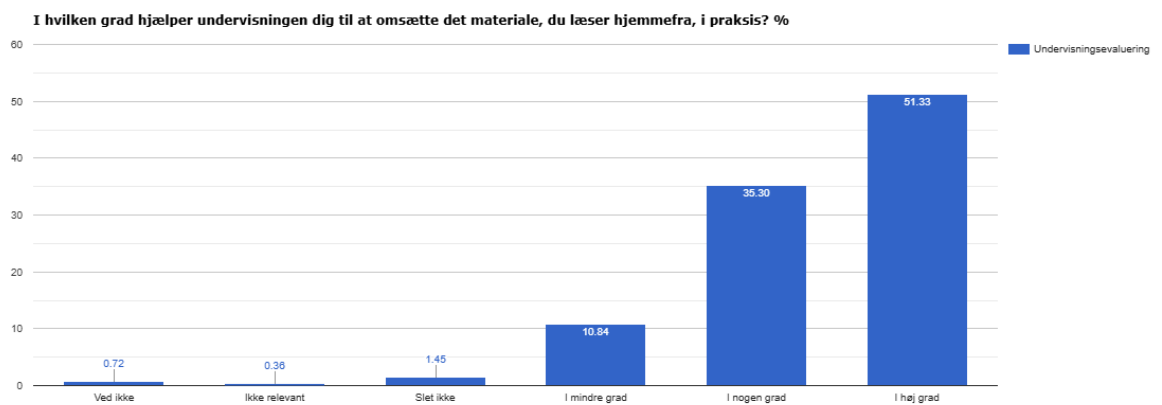

Indstillinger

Periode: 2024

Undervisningsevaluering

Svarprocent: 26% (353 af 1377)

Svarprocent: 60% (830 af 1377)

Svarprocent: 60% (830 af 1377)

Svarprocent: 60% (830 af 1377)

Svarprocent: 60% (830 af 1377)

Svarprocent: 60% (830 af 1377)

Svarprocent: 60% (830 af 1377)

Svarprocent: 60% (830 af 1377)

Svarprocent: 60% (830 af 1377)

Svarprocent: 60% (830 af 1377)

Svarprocent: 60% (830 af 1377)

Svarprocent: 2% (22 af 1377)