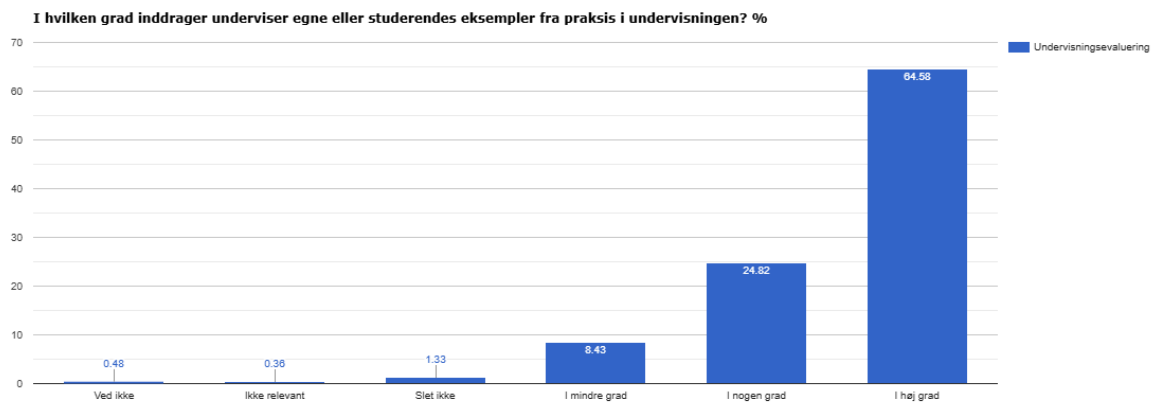

Indstillinger

Periode: 2024

Undervisningsevaluering

Svarprocent: 26% (353 af 1377)

Svarprocent: 60% (830 af 1377)

Svarprocent: 60% (830 af 1377)

Svarprocent: 60% (830 af 1377)

Svarprocent: 60% (830 af 1377)

Svarprocent: 60% (830 af 1377)

Svarprocent: 60% (830 af 1377)

Svarprocent: 60% (830 af 1377)

Svarprocent: 60% (830 af 1377)

Svarprocent: 60% (830 af 1377)

Svarprocent: 60% (830 af 1377)

Svarprocent: 2% (22 af 1377)