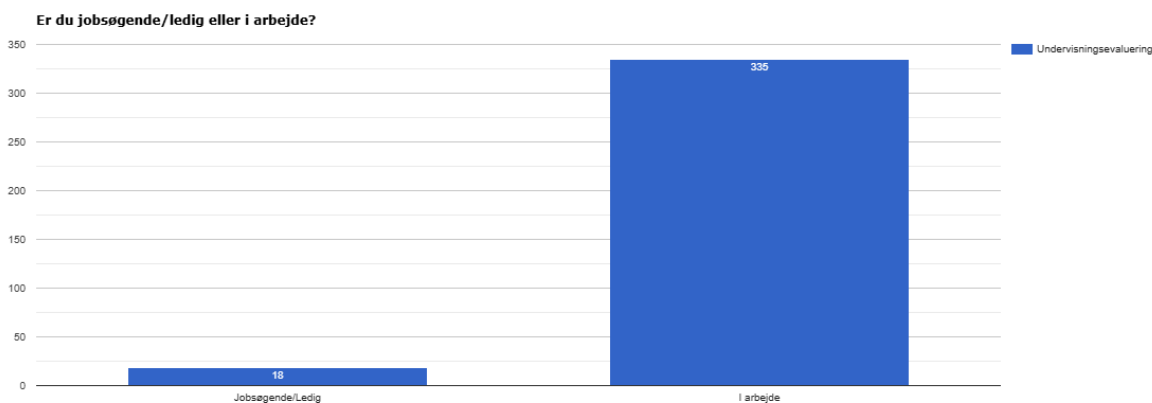

Indstillinger

Periode: 2024

Undervisningsevaluering

Svarprocent: 26% (353 af 1377)

Svarprocent: 60% (830 af 1377)

Svarprocent: 60% (830 af 1377)

Svarprocent: 60% (830 af 1377)

Svarprocent: 60% (830 af 1377)

Svarprocent: 60% (830 af 1377)

Svarprocent: 60% (830 af 1377)

Svarprocent: 60% (830 af 1377)

Svarprocent: 60% (830 af 1377)

Svarprocent: 60% (830 af 1377)

Svarprocent: 60% (830 af 1377)

Svarprocent: 2% (22 af 1377)