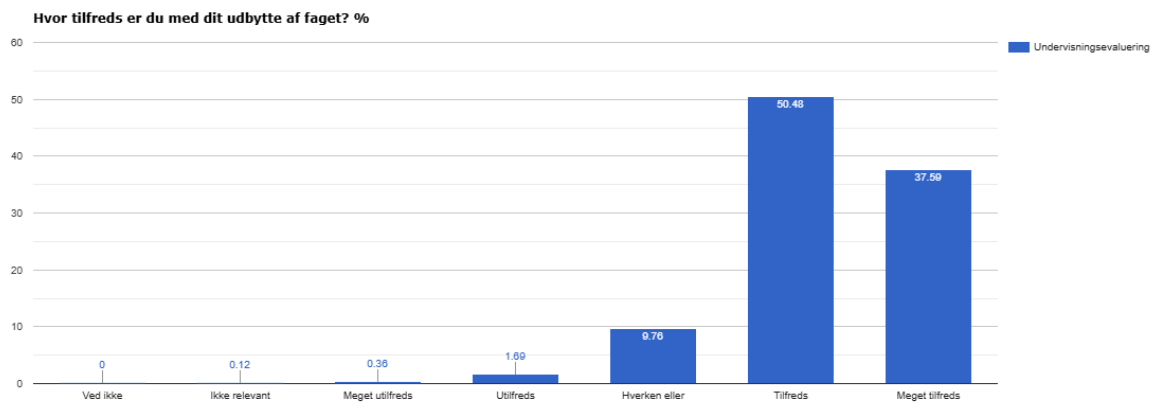

Indstillinger

Periode: 2024

Undervisningsevaluering

Svarprocent: 26% (353 af 1377)

Svarprocent: 60% (830 af 1377)

Svarprocent: 60% (830 af 1377)

Svarprocent: 60% (830 af 1377)

Svarprocent: 60% (830 af 1377)

Svarprocent: 60% (830 af 1377)

Svarprocent: 60% (830 af 1377)

Svarprocent: 60% (830 af 1377)

Svarprocent: 60% (830 af 1377)

Svarprocent: 60% (830 af 1377)

Svarprocent: 60% (830 af 1377)

Svarprocent: 2% (22 af 1377)