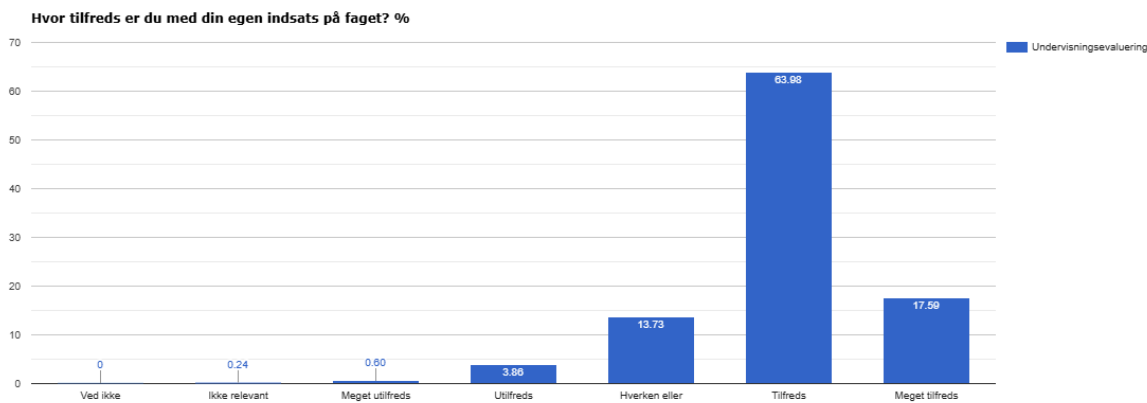

Indstillinger

Periode: 2024

Undervisningsevaluering

Svarprocent: 26% (353 af 1377)

Svarprocent: 60% (830 af 1377)

Svarprocent: 60% (830 af 1377)

Svarprocent: 60% (830 af 1377)

Svarprocent: 60% (830 af 1377)

Svarprocent: 60% (830 af 1377)

Svarprocent: 60% (830 af 1377)

Svarprocent: 60% (830 af 1377)

Svarprocent: 60% (830 af 1377)

Svarprocent: 60% (830 af 1377)

Svarprocent: 60% (830 af 1377)

Svarprocent: 2% (22 af 1377)