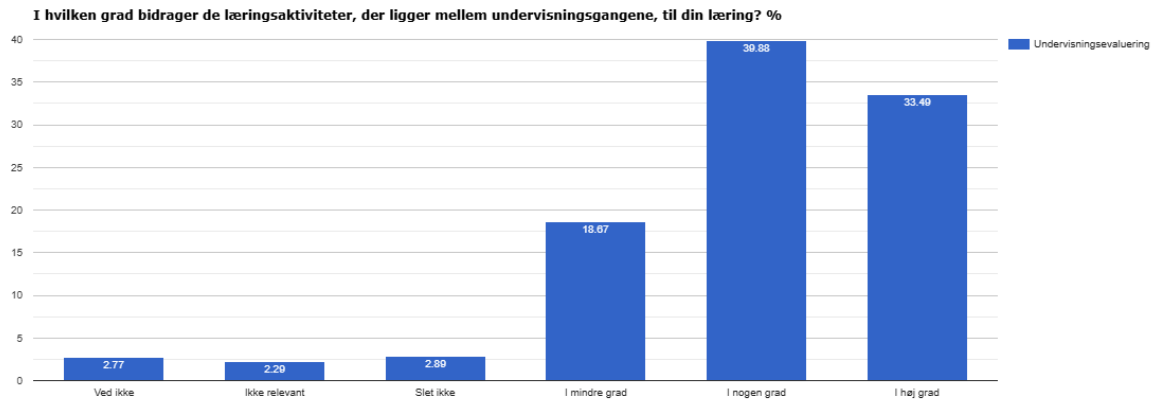

Indstillinger

Periode: 2024

Undervisningsevaluering

Svarprocent: 26% (353 af 1377)

Svarprocent: 60% (830 af 1377)

Svarprocent: 60% (830 af 1377)

Svarprocent: 60% (830 af 1377)

Svarprocent: 60% (830 af 1377)

Svarprocent: 60% (830 af 1377)

Svarprocent: 60% (830 af 1377)

Svarprocent: 60% (830 af 1377)

Svarprocent: 60% (830 af 1377)

Svarprocent: 60% (830 af 1377)

Svarprocent: 60% (830 af 1377)

Svarprocent: 2% (22 af 1377)