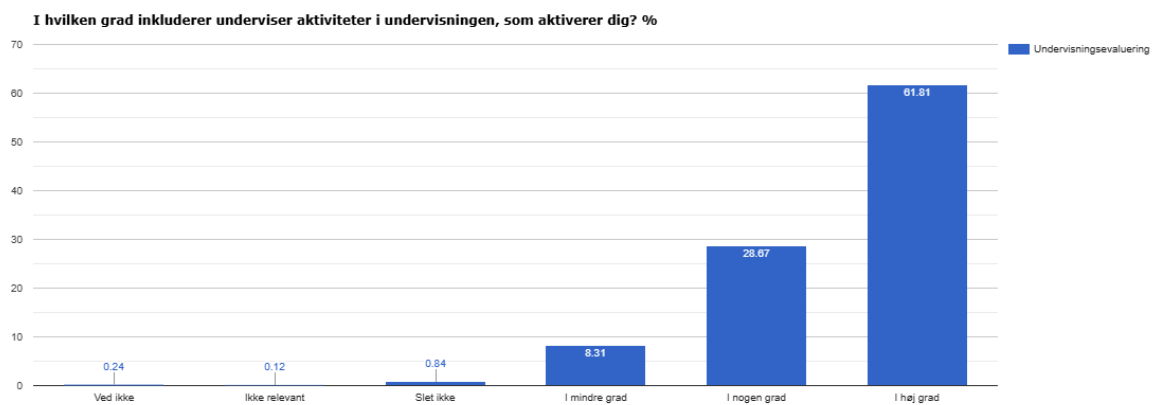

Indstillinger

Periode: 2024

Undervisningsevaluering

Svarprocent: 26% (353 af 1377)

Svarprocent: 60% (830 af 1377)

Svarprocent: 60% (830 af 1377)

Svarprocent: 60% (830 af 1377)

Svarprocent: 60% (830 af 1377)

Svarprocent: 60% (830 af 1377)

Svarprocent: 60% (830 af 1377)

Svarprocent: 60% (830 af 1377)

Svarprocent: 60% (830 af 1377)

Svarprocent: 60% (830 af 1377)

Svarprocent: 60% (830 af 1377)

Svarprocent: 2% (22 af 1377)