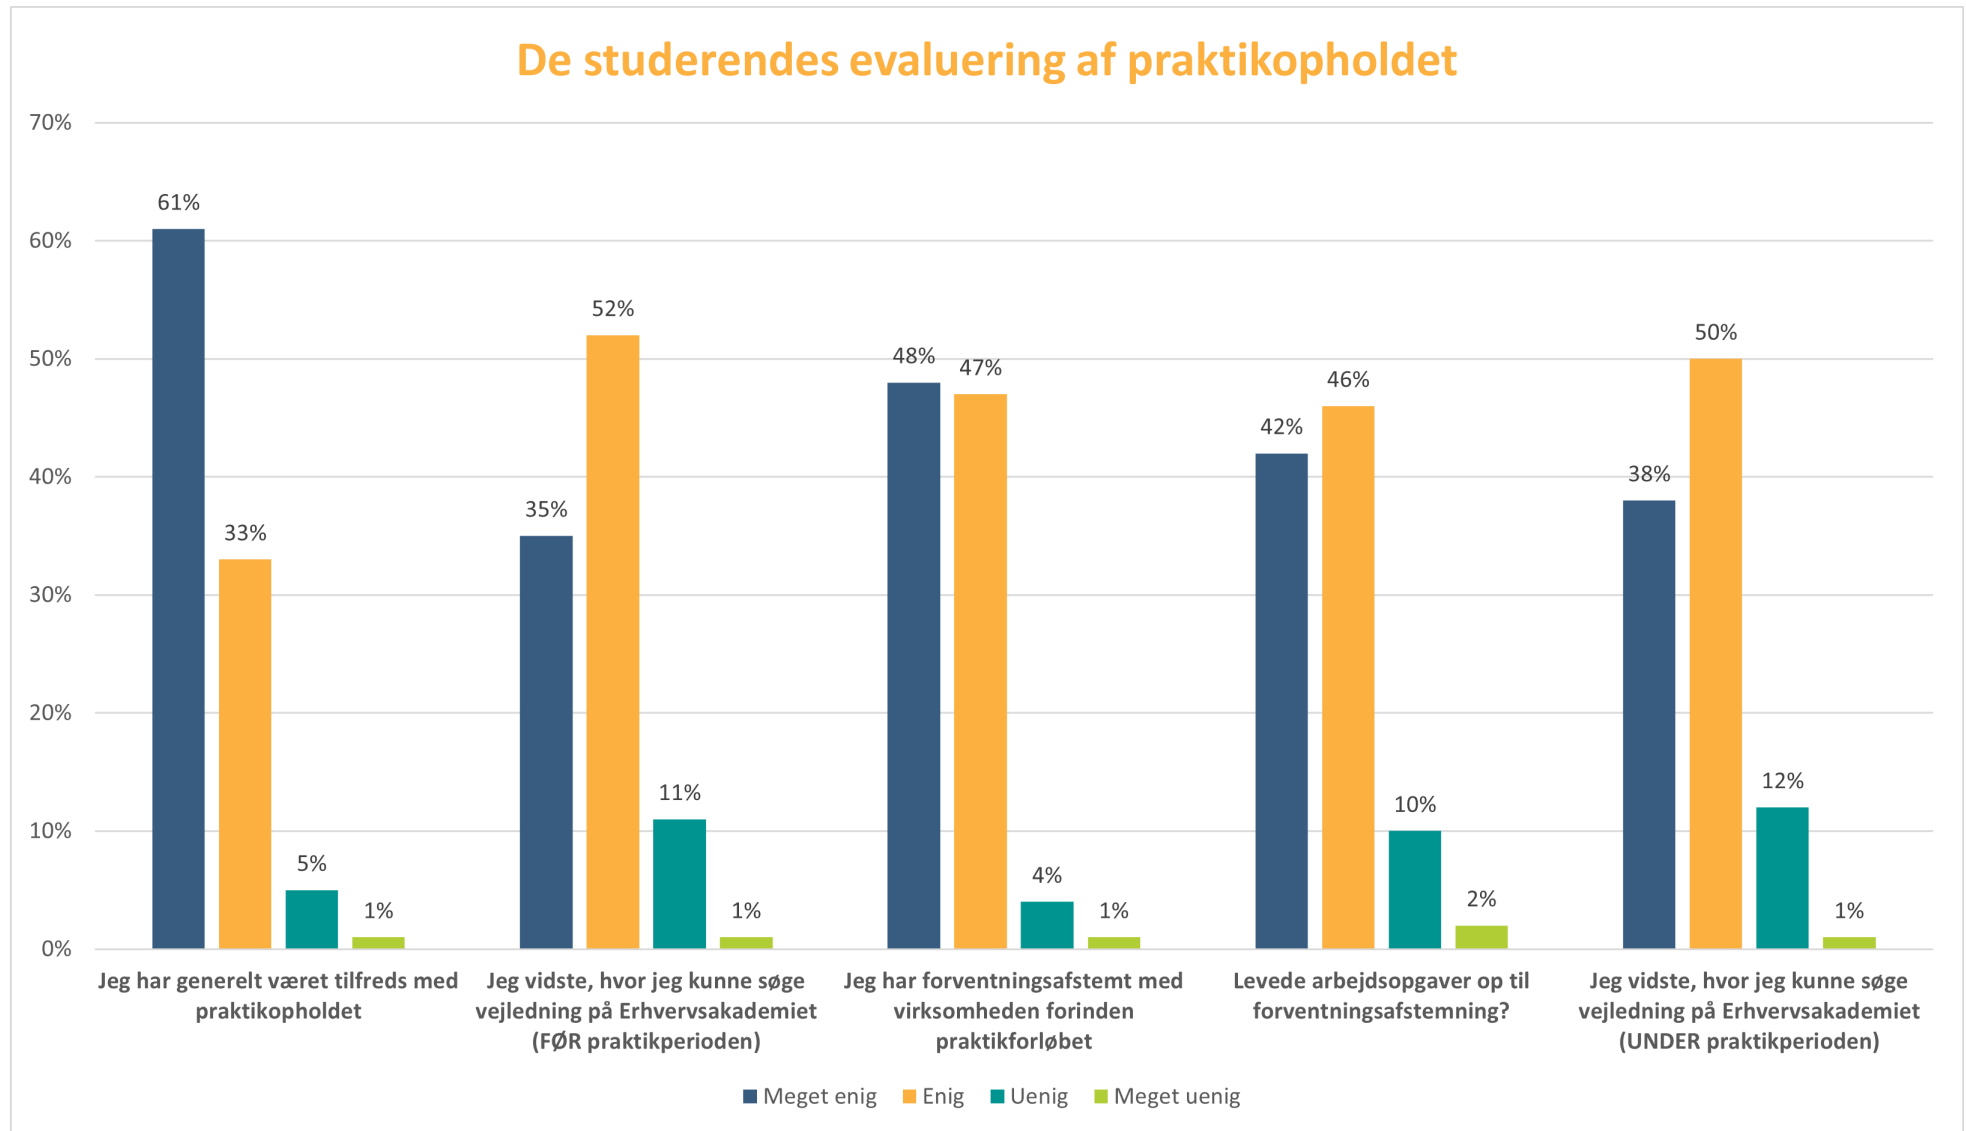

CPHBUSINESS'
STUDERENDES PRAKTIKEVALUERINGER
EFTERÅRSSEMESTRET 2020

De studerendes evaluering af praktikopholdet

De studerendes evaluering af praktikopholdet

De studerendes evaluering af praktikopholdet

De studerendes kontakt med praktikvirksomhederne