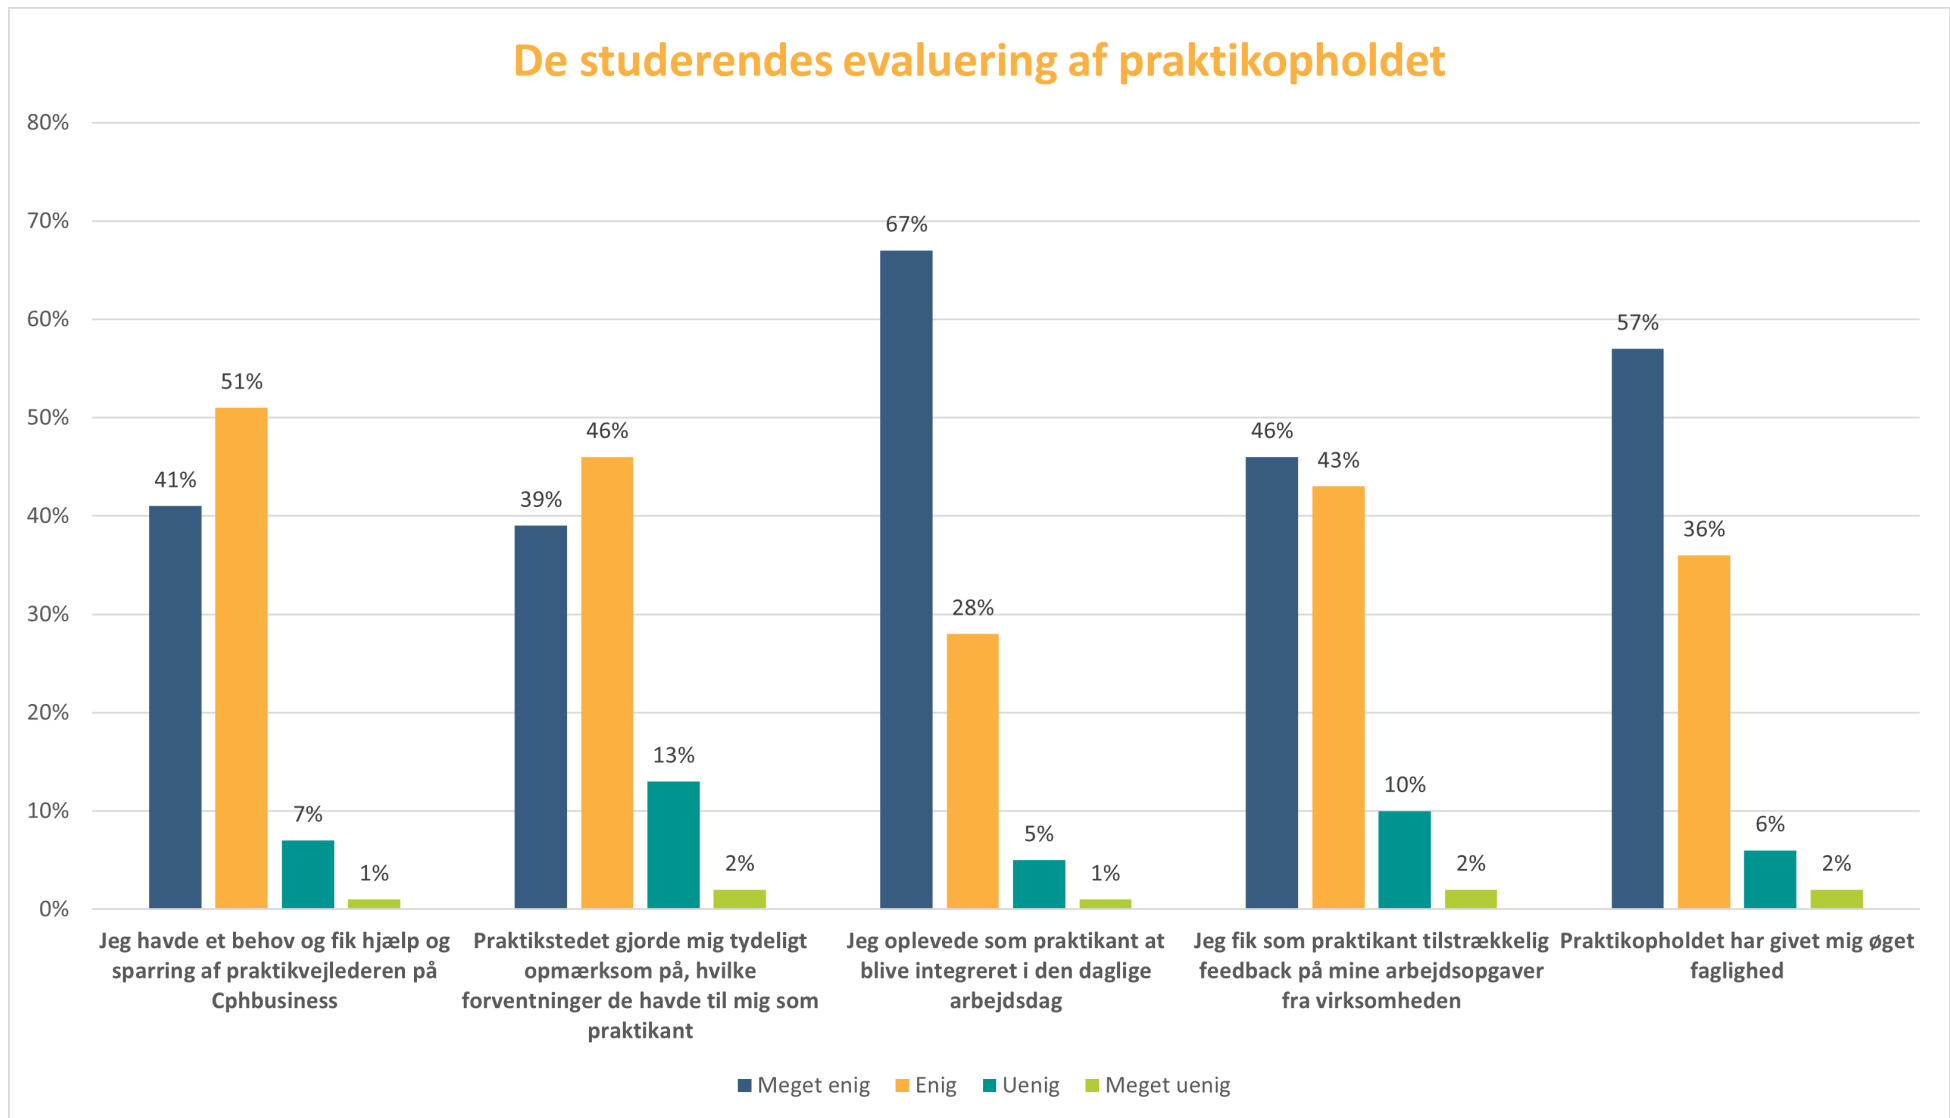

CPHBUSINESS'
STUDERENDES PRAKTIKEVALUERINGER
EFTERÅRSSEMESTRET 2020

De studerendes evaluering af praktikopholdet

De studerendes evaluering af praktikopholdet

De studerendes evaluering af praktikopholdet

De studerendes kontakt med praktikvirksomhederne