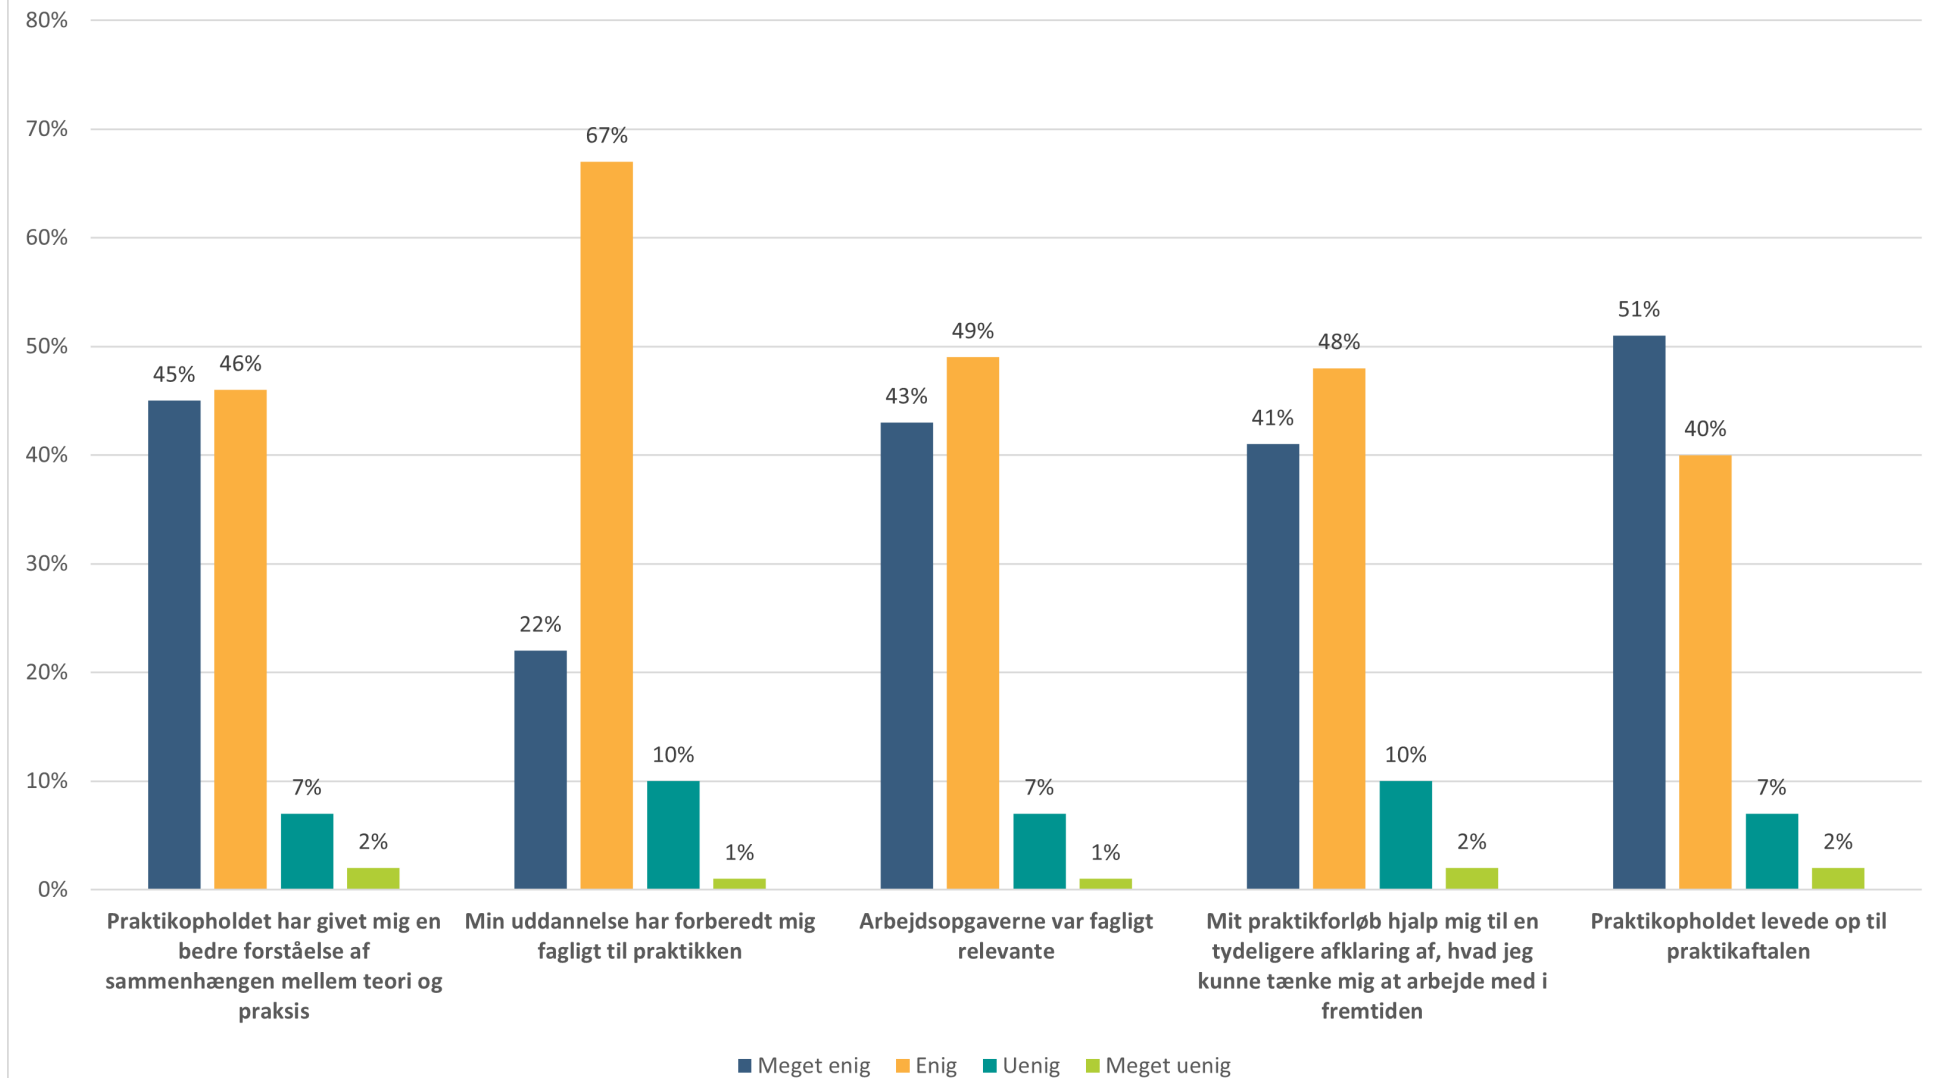

CPHBUSINESS'
STUDERENDES PRAKTIKEVALUERINGER
EFTERÅRSSEMESTRET 2020

De studerendes evaluering af praktikopholdet

De studerendes evaluering af praktikopholdet

De studerendes evaluering af praktikopholdet

De studerendes kontakt med praktikvirksomhederne