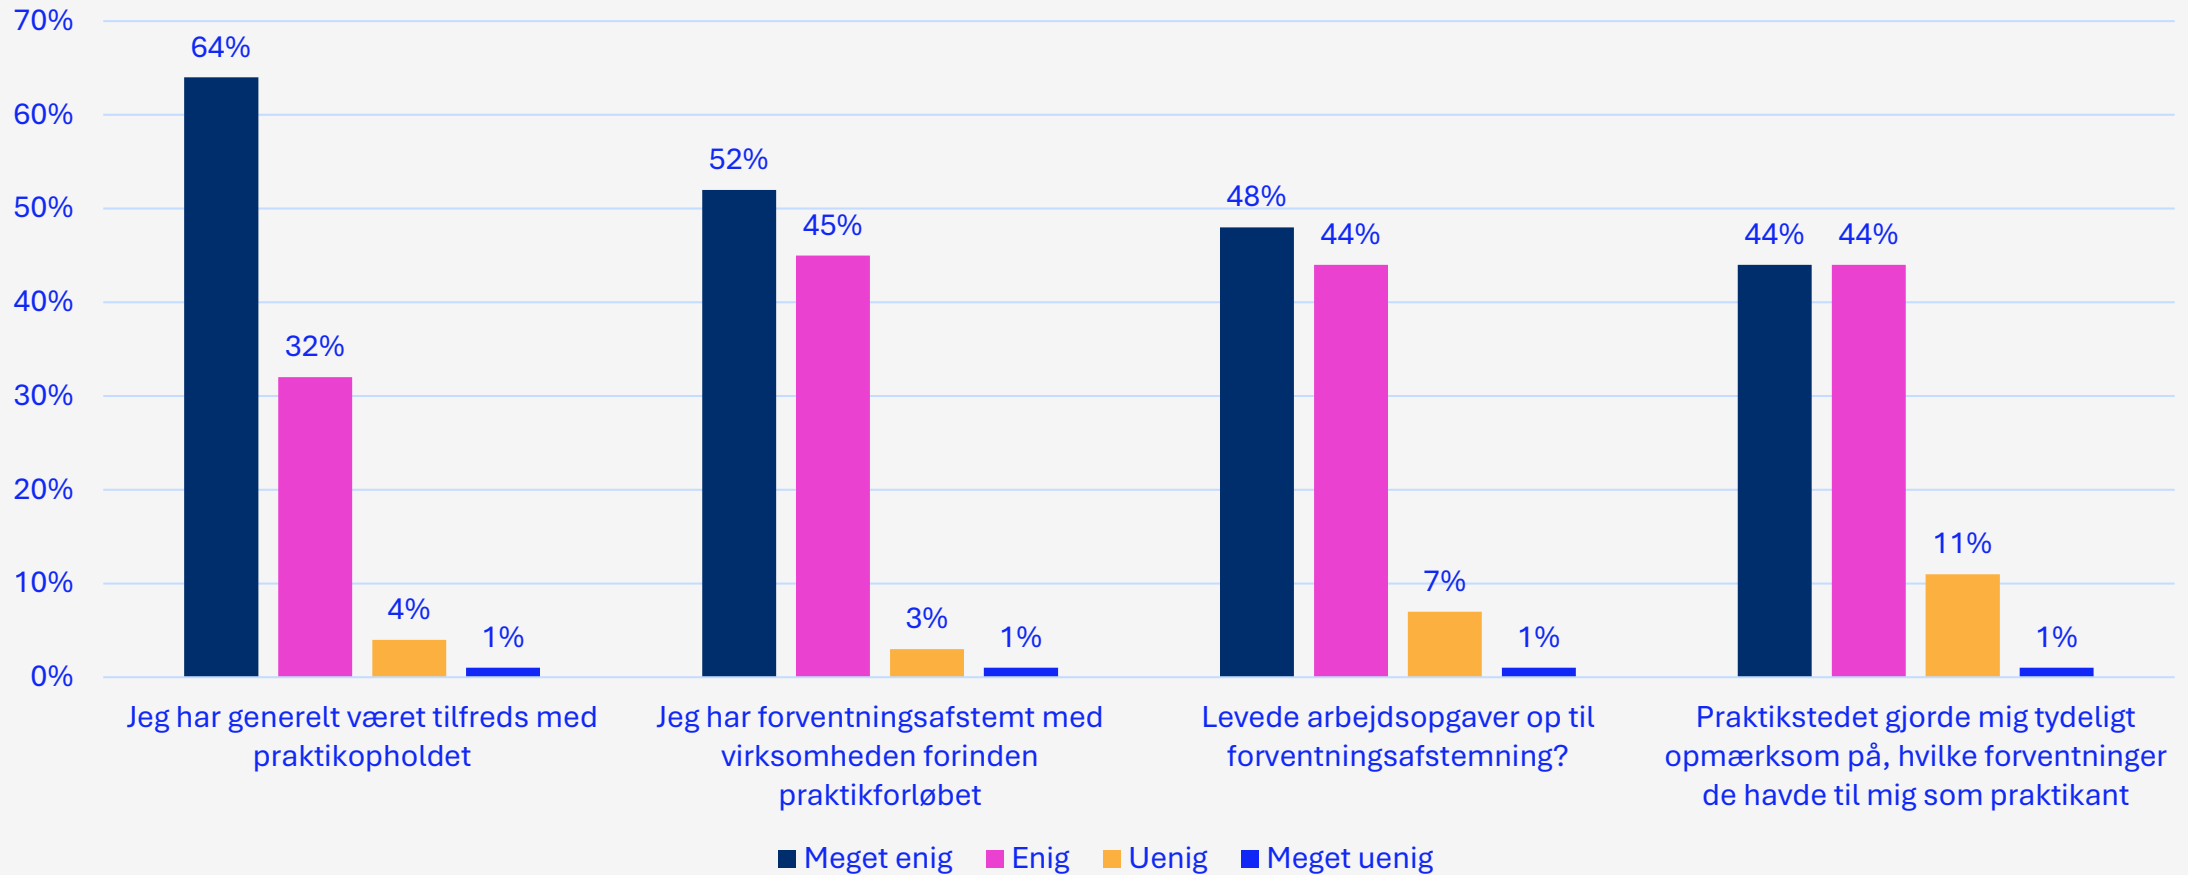

Praktikevaluering

2024 (forårs- og efterårssemester)

Cphbusiness

De studerendes evaluering af praktikopholdet

De studerendes evaluering af praktikopholdet

De studerendes evaluering af praktikopholdet

Jeg havde et behov og fik hjælp og sparring af praktikvejlederen på Cphbusiness

■ Meget enig ■ Enig ■ Uenig ■ Meget uenig ■ Jeg havde ikke et behov

De studerendes evaluering af praktikopholdet