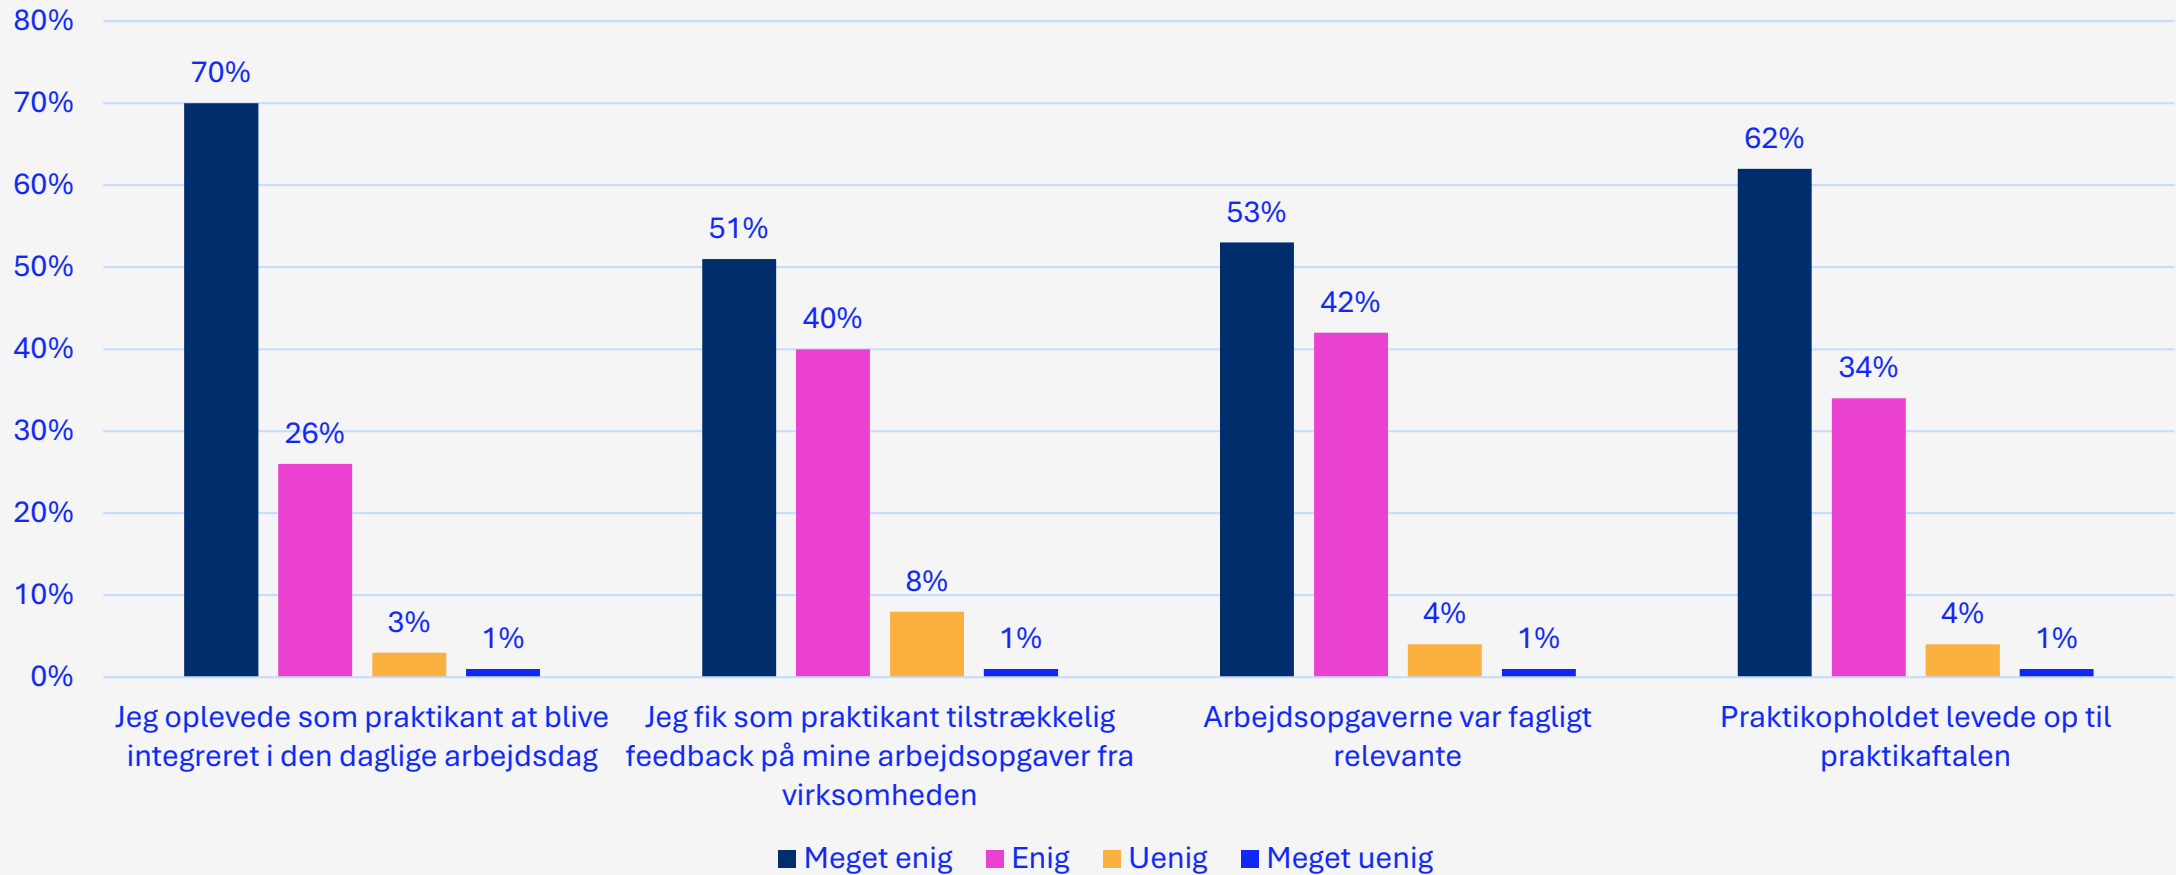

Praktikevaluering

2024 (forårs- og efterårssemester)

Cphbusiness

De studerendes evaluering af praktikopholdet

De studerendes evaluering af praktikopholdet

De studerendes evaluering af praktikopholdet

Jeg havde et behov og fik hjælp og sparring af praktikvejlederen på Cphbusiness

■ Meget enig ■ Enig ■ Uenig ■ Meget uenig ■ Jeg havde ikke et behov

De studerendes evaluering af praktikopholdet