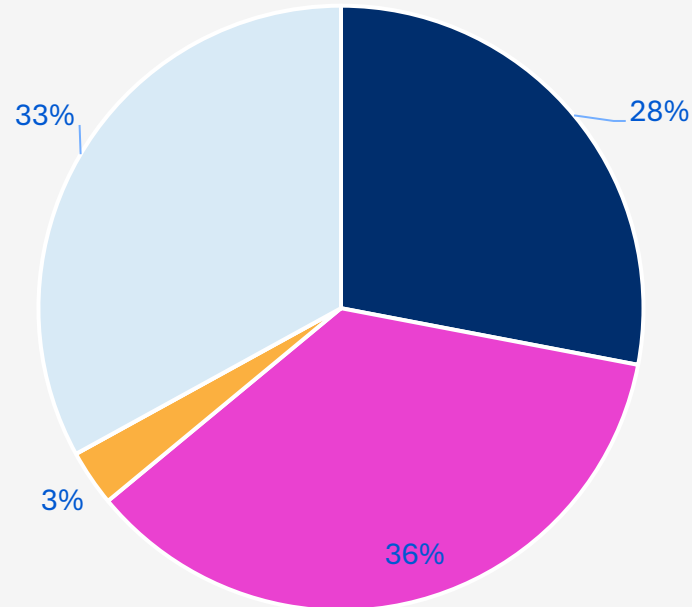

Praktikevaluering

2024 (forårs- og efterårssemester)

Cphbusiness

De studerendes evaluering af praktikopholdet

De studerendes evaluering af praktikopholdet

De studerendes evaluering af praktikopholdet

Jeg havde et behov og fik hjælp og sparring af praktikvejlederen på Cphbusiness

■ Meget enig ■ Enig ■ Uenig ■ Meget uenig ■ Jeg havde ikke et behov

De studerendes evaluering af praktikopholdet