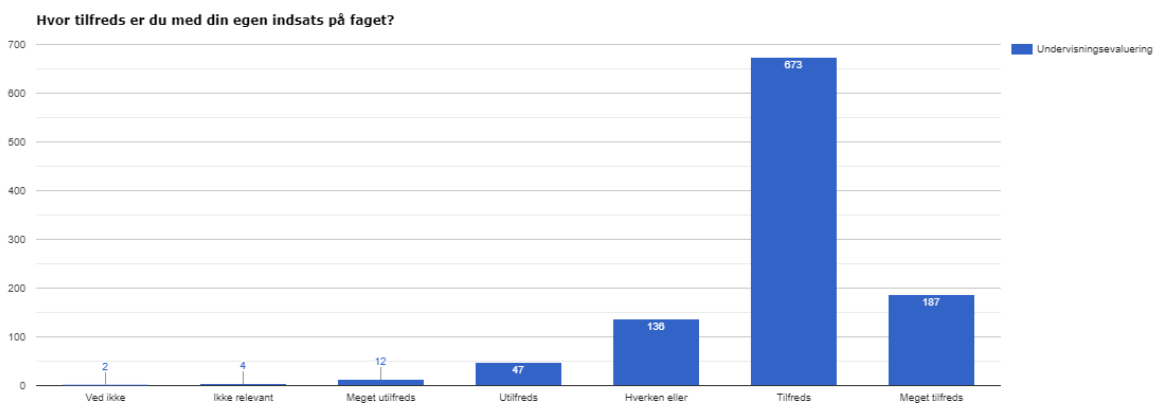

Indstillinger

Periode: 2023

Undervisningsevaluering

Svarprocent: 48% (1.061 af 2194)