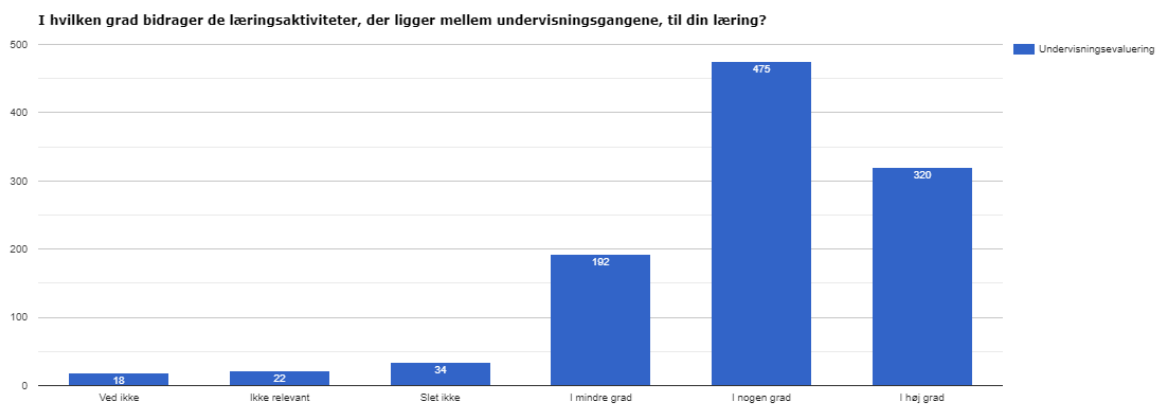

Indstillinger

Periode: 2023

Undervisningsevaluering

Svarprocent: 48% (1.061 af 2194)

Svarprocent: 48% (1.061 af 2194)

Svarprocent: 48% (1.061 af 2194)

Svarprocent: 48% (1.061 af 2194)

Svarprocent: 48% (1.061 af 2194)