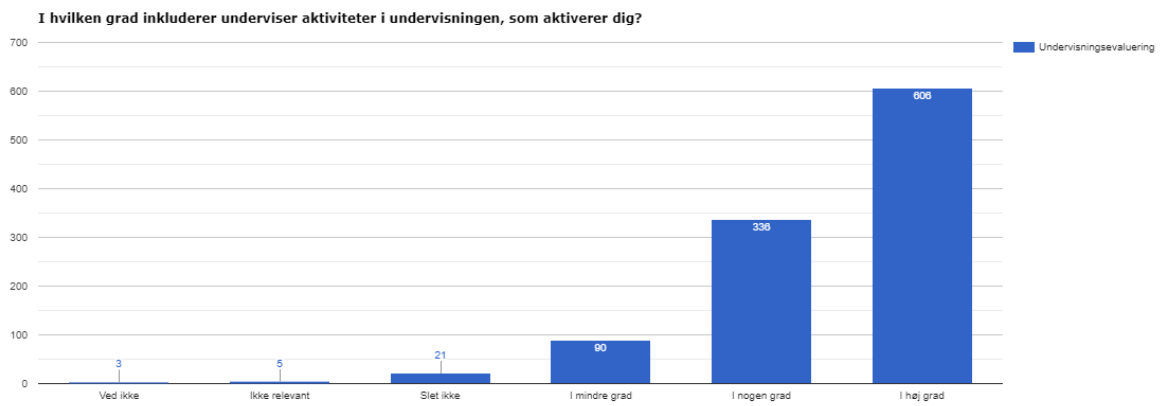

Svarprocent: 48% (1.061 af 2194)