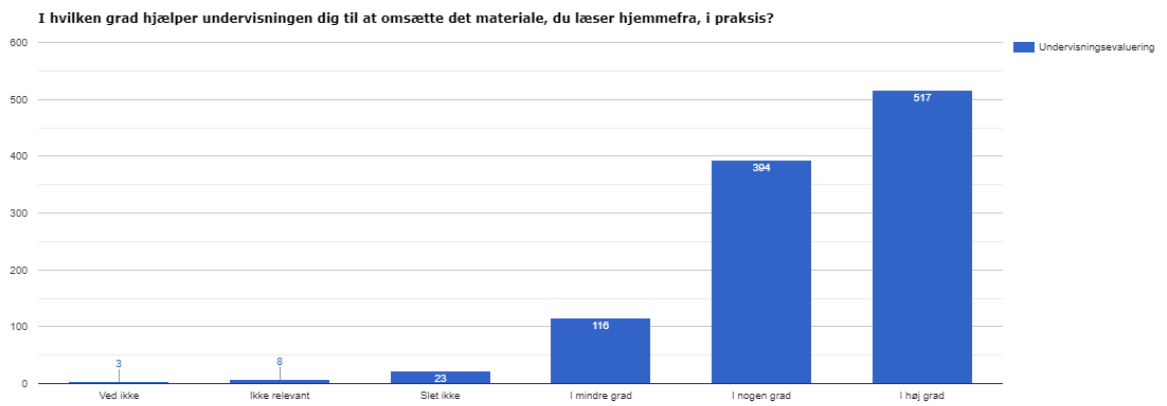

Indstillinger

Periode: 2023

Undervisningsevaluering

Svarprocent: 48% (1.061 af 2194)

Svarprocent: 48% (1.061 af 2194)

Svarprocent: 48% (1.061 af 2194)

Svarprocent: 48% (1.061 af 2194)

Svarprocent: 48% (1.061 af 2194)