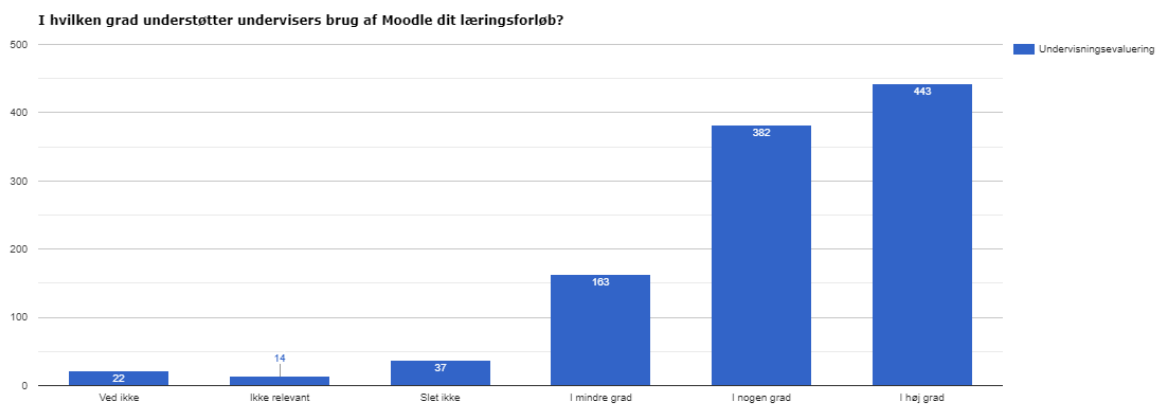

Svarprocent: 48% (1.061 af 2194)