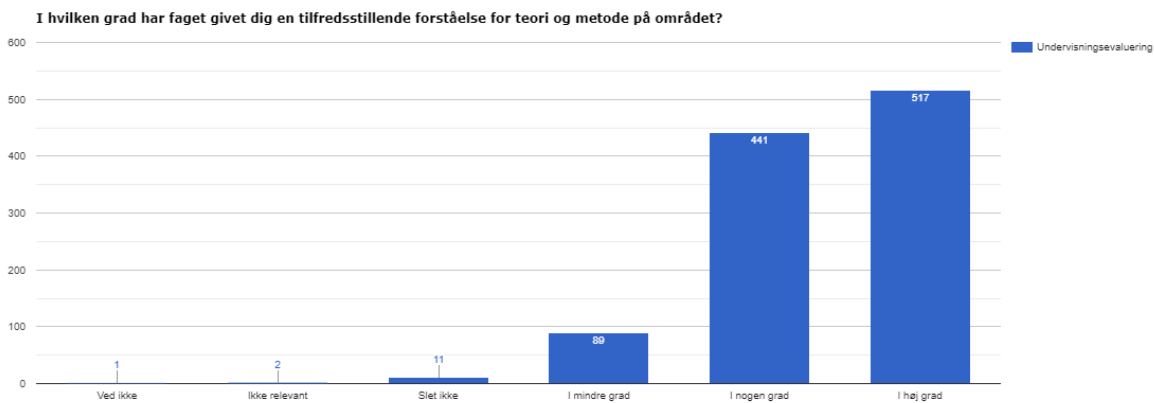

Indstillinger

Periode: 2023

Undervisningsevaluering

Svarprocent: 48% (1.061 af 2194)

Svarprocent: 48% (1.061 af 2194)

Svarprocent: 48% (1.061 af 2194)

Svarprocent: 48% (1.061 af 2194)

Svarprocent: 48% (1.061 af 2194)