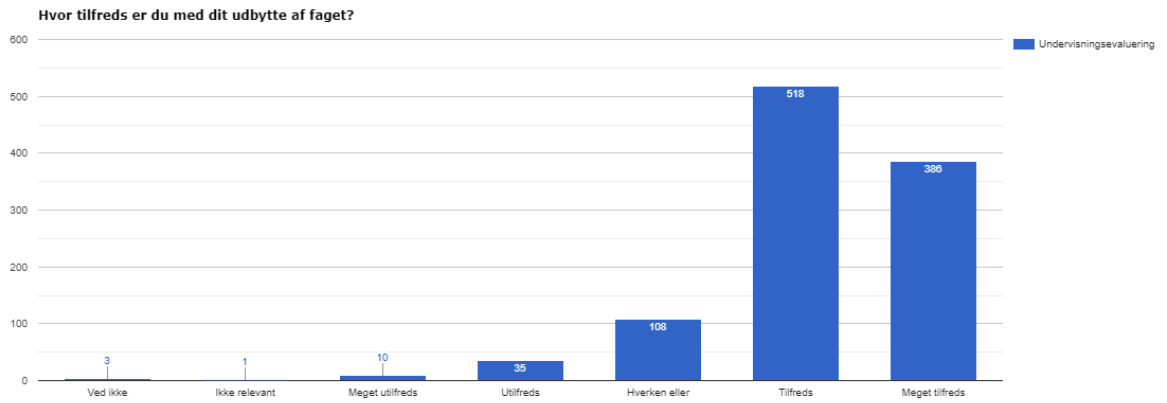

Svarprocent: 48% (1.061 af 2194)