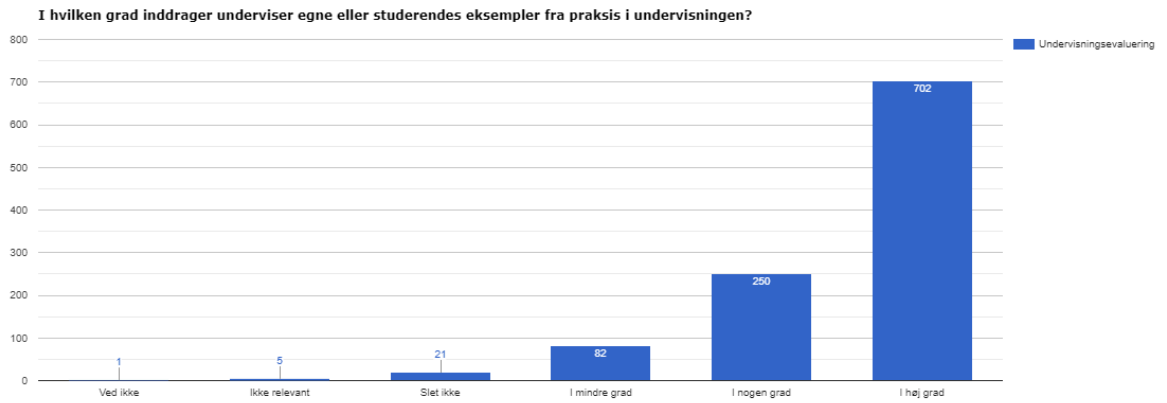

Svarprocent: 48% (1.061 af 2194)